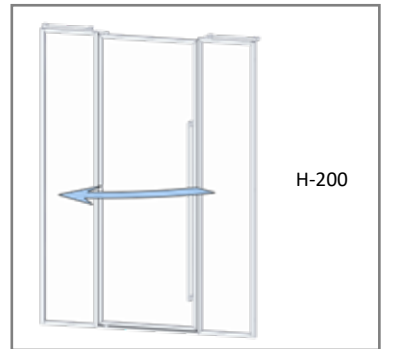

Fiyat ve teknik bilgiler için
QR kodunu taratınız.
Scan the QR code for price
and technical information.

Özel Ölçü İmkânı
Custom Size

Opsiyonel
Su Tutmayan
Fast Clean

Temperli Cam
Tempered Glass

Farklı Renk
Seçenekleri
Different Color
Options

6-8 mm
Glass
Thicknees
Cam Kalınlığı

Yetkili Bayii
Authorized
Dealer

ŞİŞECAM