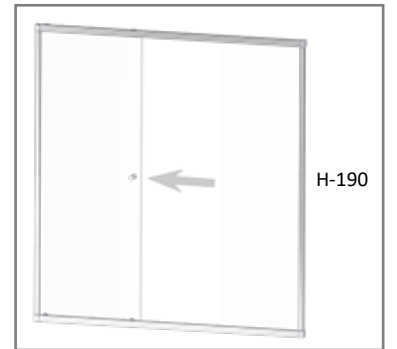

Fiyat ve teknik bilgiler için
QR kodunu taratınız.
Scan the QR code for price
and technical information.

Özel Ölçü İmkânı
Custom Size

Opsiyonel
Su Tutmayan
Fast Clean

Temperli Cam
Tempered Glass

Farklı Renk
Seçenekleri
Different Color
Options

5mm
Glass
Thicknees
Cam Kalınlığı

Yetkili Bayii
Authorized
Dealer

ŞİŞECAM