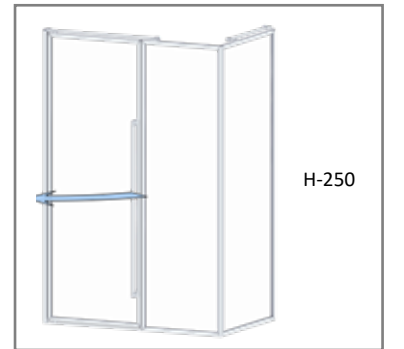

Fiyat ve teknik bilgiler için
QR kodunu taratınız.
Scan the QR code for price
and technical information.

Özel Ölçü İmkânı
Custom Size

Opsiyonel
Su Tutmayan
Fast Clean

Temperli Cam
Tempered Glass

Farklı Renk
Seçenekleri
Different Color
Options

8 mm Glass
Thickness
Cam Kalınlığı

Yetkili Bayi
Authorized
Dealer

ŞİŞECAM