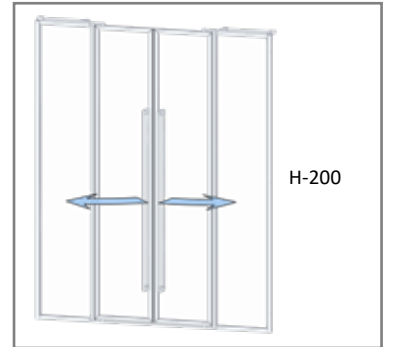

Fiyat ve teknik bilgiler için
QR kodunu taratınız.
Scan the QR code for price
and technical information.

Özel Ölçü İmkânı
Custom Size

Opsiyonel
Su Tutmayan
Fast Clean

Temperli Cam
Tempered Glass

Farklı Renk
Seçenekleri
Different Color
Options

8mm
Glass
Thickness
Cam Kalınlığı

Yetkili Bayi
Authorized
Dealer

ŞİŞECAM