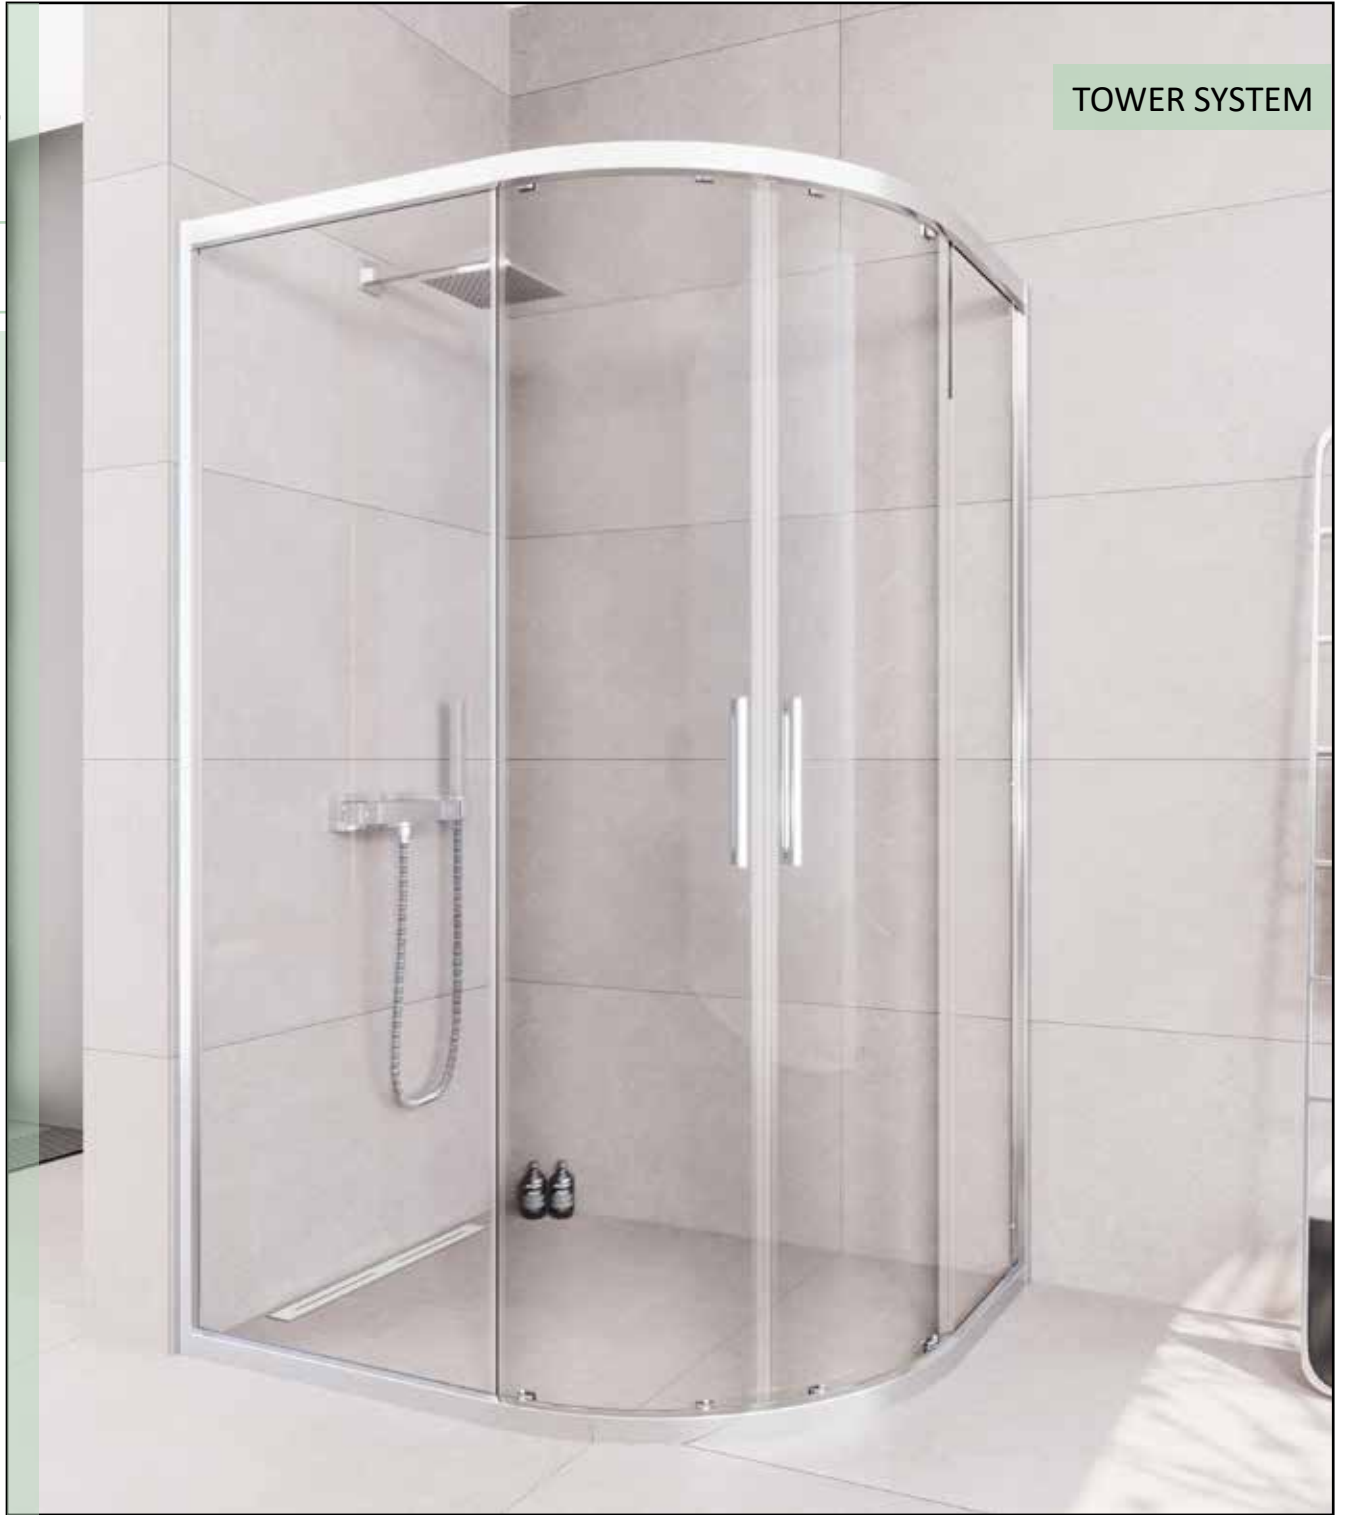

## POTHOS

3040

2 SABİT 2 KAYAR  
2 FIXED 2 SLIDINGAsimetrik Oval  
Asymmetrical Oval

**TR** Cam Renk Opsiyonları  
Cam Kuşlama Desenleri  
Dijital Baskı Desenleri  
Duş Teknesi Üstü  
2cm Ayarlanabilme Özelliği  
Profil Renleri