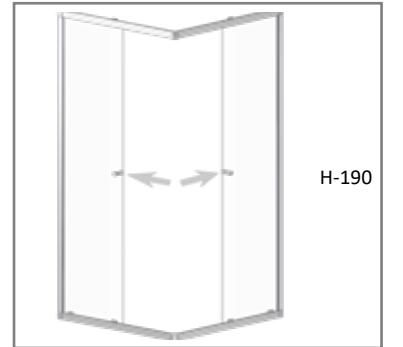

Fiyat ve teknik bilgiler için
QR kodunu taratınız.
Scan the QR code for price
and technical information.

Özel Ölçü İmkânı
Custom Size

Opsiyonel
Su Tutmayan
Fast Clean

Temperli Cam
Tempered Glass

Farklı Renk
Seçenekleri
Different Color
Options

5 mm
Glass
Thickness
Cam Kalınlığı

Yetkili Bayii
Authorized
Dealer
ŞİŞECAM