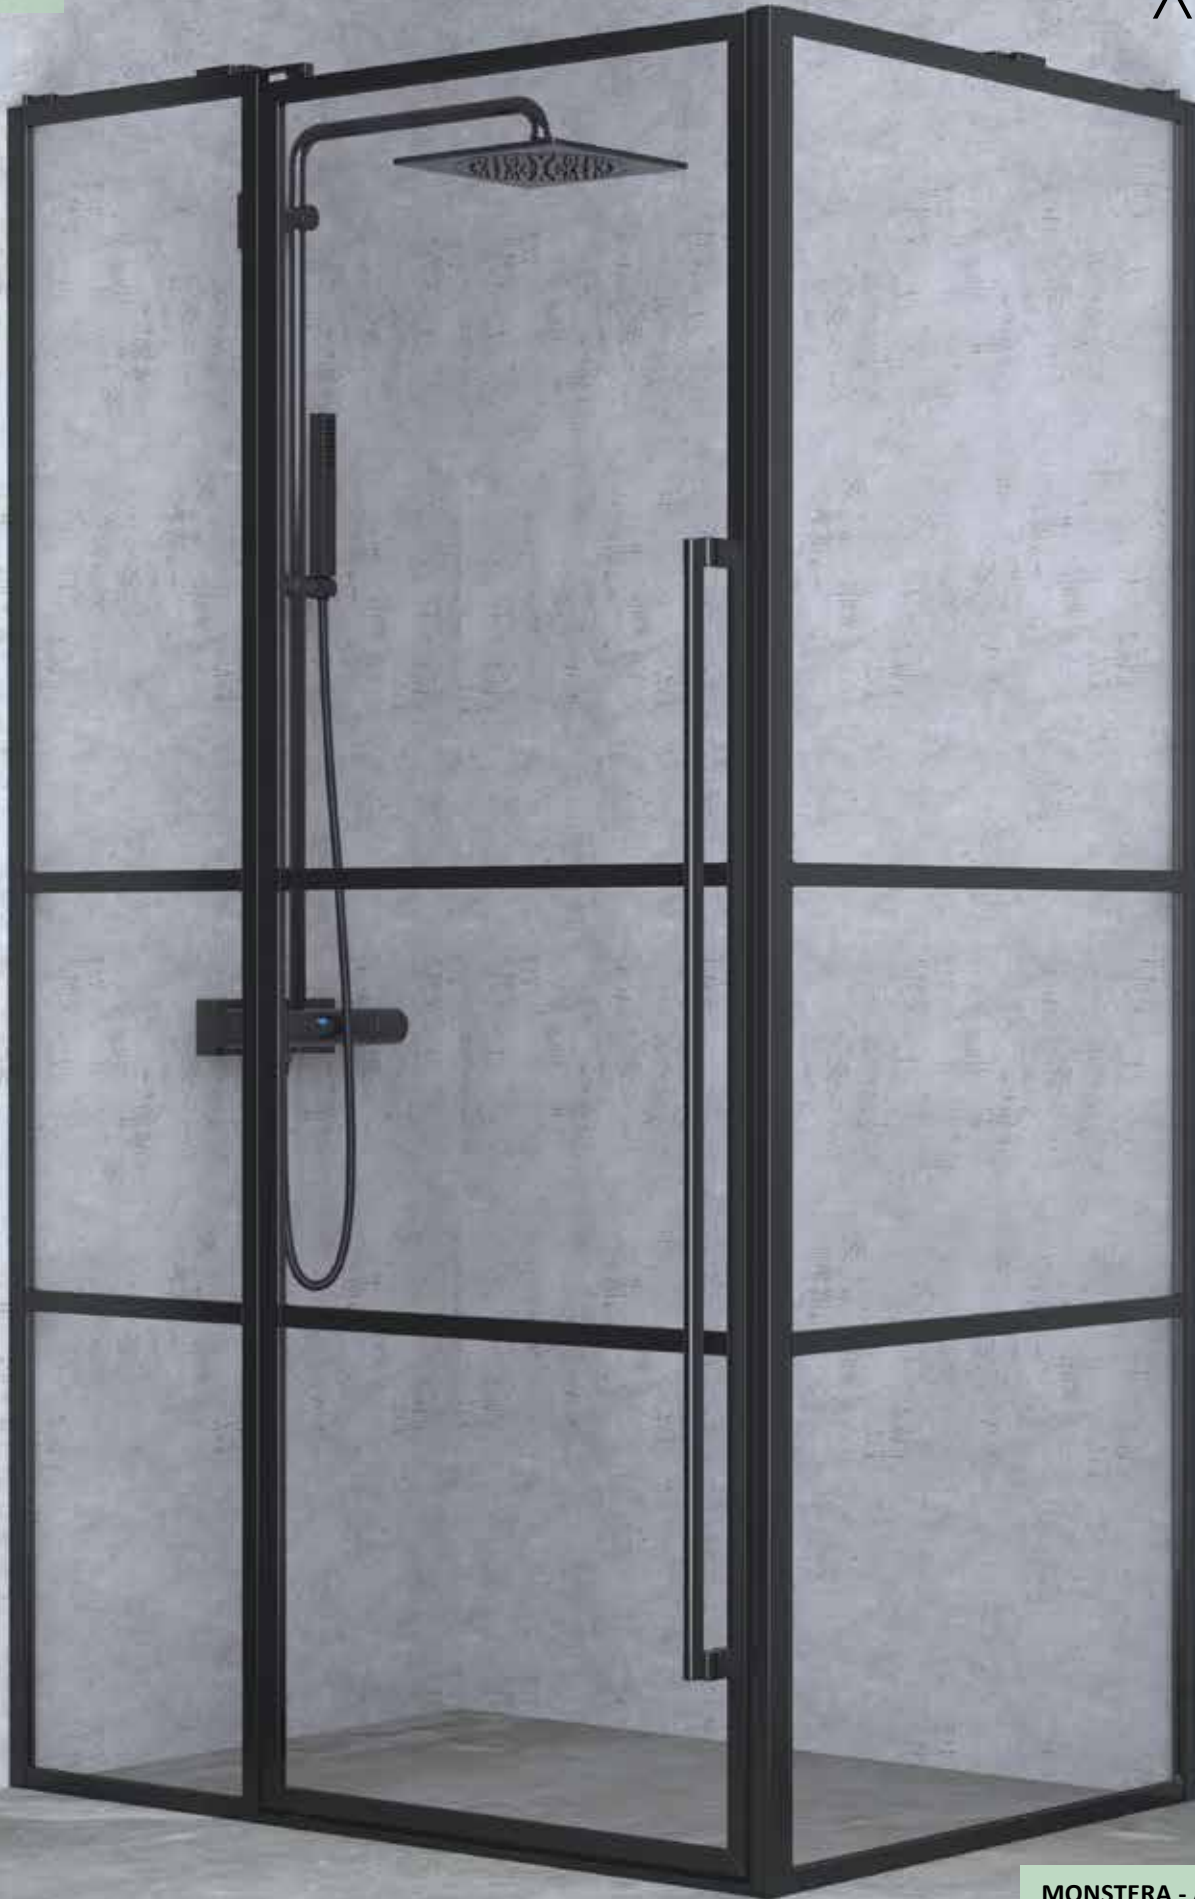

SPLIT SYSTEM

AKD BAGNO

**MONSTERA - ANTORIUM SERİLERİ
ALTERNATİF PROFİL BÖLME DESENLERİ**
MONSTERA - ANTORIUM SERIES
ALTERNATIVE PROFILE SPLIT DESIGN
MAS - PB02