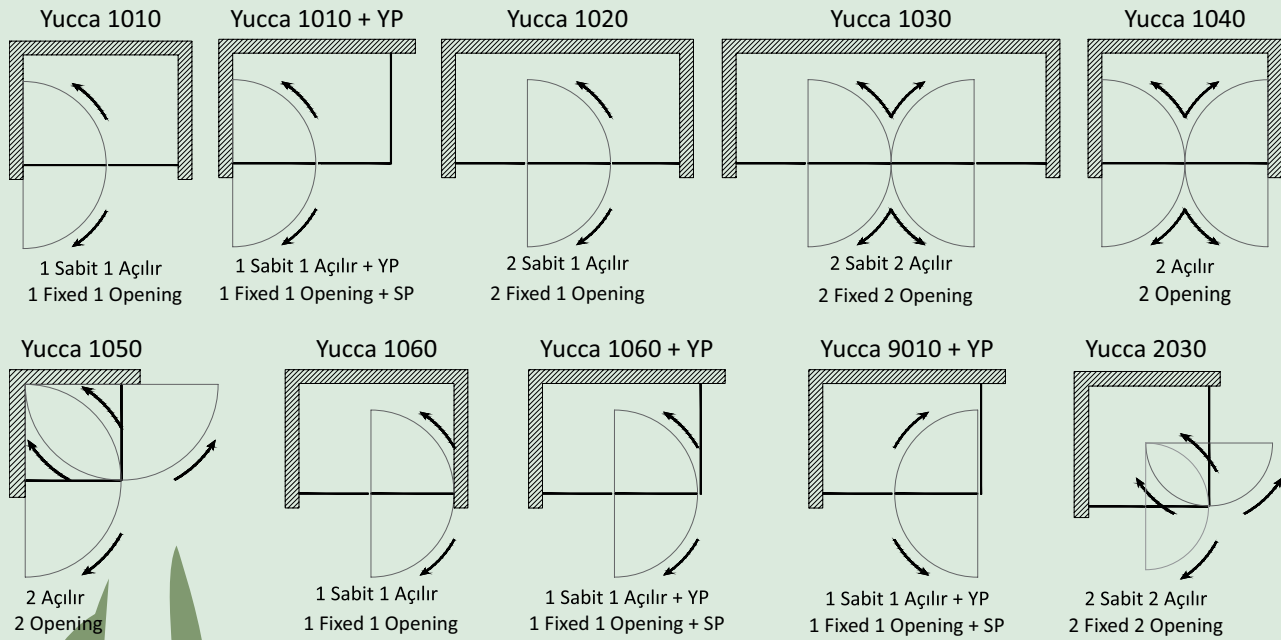

## Menteşeli Sistem Hinged System

*for your bathroom everything is possible for us*

SPRING SYSTEM

AKD BAGNO

YUCCA

1010

1 SABİT 1 AÇILIR  
1 FIXED 1 OPENING

**TR** Cam Renk Opsiyonları : Şeffaf, Füme, Bronz, Reflekte  
Cam Kumlama Desenleri : AKD-01/AKD-08 arası tüm desenler uygulanmaktadır.  
Dijital Baskı Desenleri : SDB-01/SDB-36 arası tüm desenler uygulanmaktadır.  
Duş Teknesi Üstü : Uyumlu  
2cm Ayarlanabilme Özelliği : Uyumlu  
Profil Renleri : Parlak Moka Siyah Sarı Kum Beji