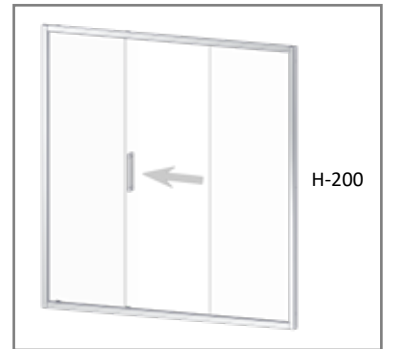

Fiyat ve teknik bilgiler için
QR kodunu taratınız.
Scan the QR code for price
and technical information.

Özel Ölçü İmkânı
Custom Size

Opsiyonel
Su Tutmayan
Fast Clean

Temperli Cam
Tempered Glass

Farklı Renk
Seçenekleri
Different Color
Options

6 mm
Glass
Thickness
Cam Kalınlığı

Yetkili Bayii
Authorized
Dealer

ŞİŞECAM