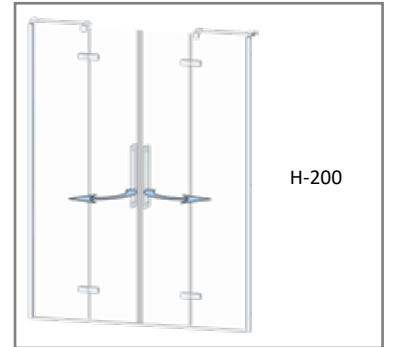

Fiyat ve teknik bilgiler için
QR kodunu taratınız.
Scan the QR code for price
and technical information.

Özel Ölçü İmkânı
Custom Size

Opsiyonel
Su Tutmayan
Fast Clean

Temperli Cam
Tempered Glass

Farklı Renk
Seçenekleri
Different Color
Options

6 mm
Glass
Thickness
Cam Kalınlığı

Yetkili Bayii
Authorized
Dealer
ŞİŞECAM