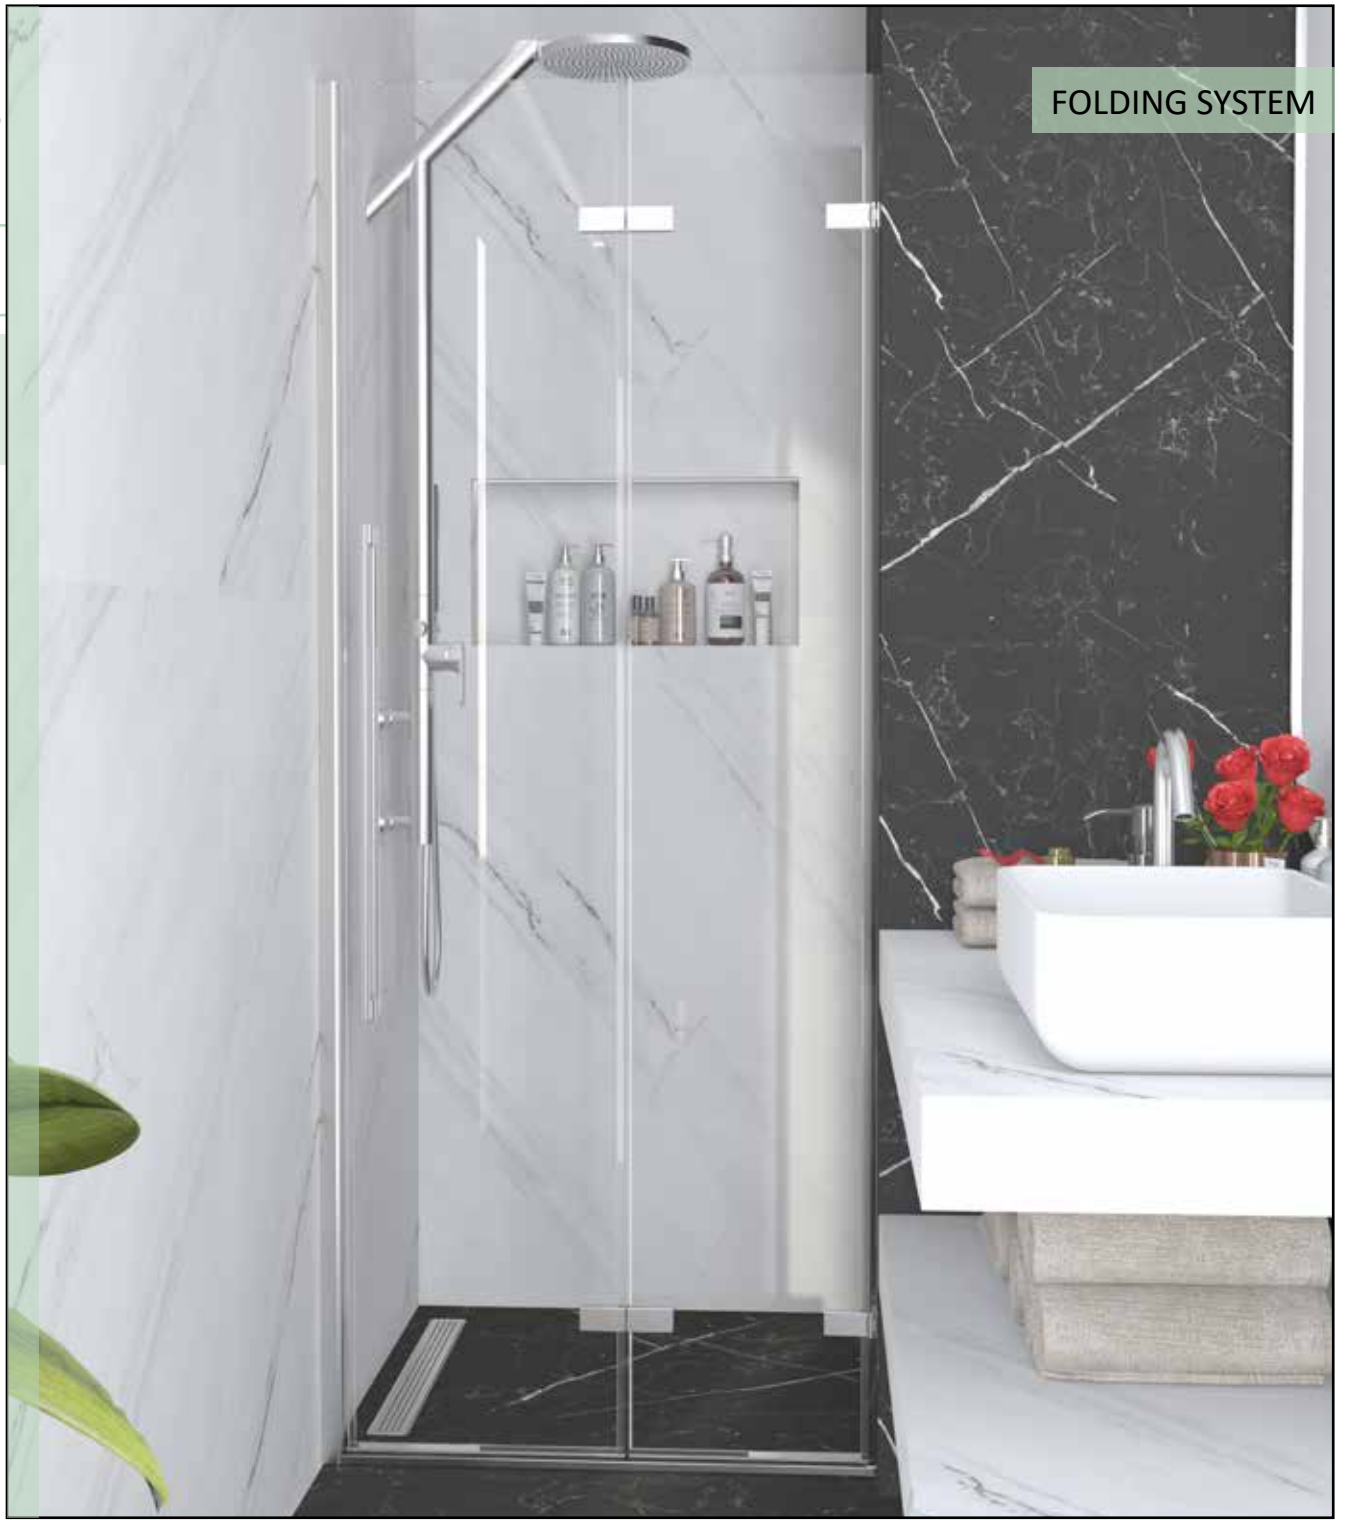

CACTUS

1050

1 KATLANIR KAPI
1 FOLDING DOOR

FOLDING SYSTEM

TR Cam Renk Opsiyonları
Cam Kuşlama Desenleri
Dijital Baskı Desenleri
Duş Teknesi Üstü
2cm Ayarlanabilme Özelliği
Profil Renleri

: Şeffaf, Füme, Bronz, Reflekte
: AKD-01/AKD-08 arası tüm desenler uygulanmaktadır.
: SDB-01/SDB-36 arası tüm desenler uygulanmaktadır.
: Uyumlu
: Uyumlu
: Parlak Moka Siyah Sarı Kum Beji

EN Glass Color Options
Glass Sandblasting Patterns
Digital Printing Patterns
Shower Tray Top
2cm Adjustable Feature
Profile Colors

: Transparent, Smoked, Bronze, Reflect
: AKD-01/AKD-08 all statements are applied.
: SDB-01/SDB-36 all statements are applied.
: Compatible
: Compatible
: Shiny Mocha Black Gold Sand Beige