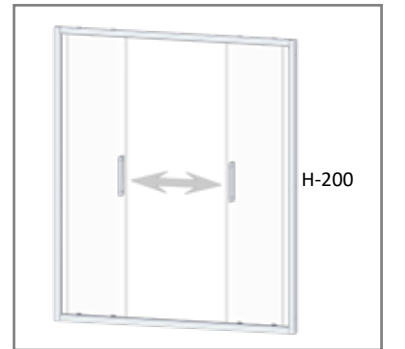

Fiyat ve teknik bilgiler için
QR kodunu taratınız.
Scan the QR code for price
and technical information.

Özel Ölçü İmkânı
Custom Size

Opsiyonel
Su Tutmayan
Fast Clean

Temperli Cam
Tempered Glass

Farklı Renk
Seçenekleri
Different Color
Options

6 mm
Glass
Thickness
Cam Kalınlığı

Yetkili Bayi
Authorized
Dealer
ŞİŞECAM