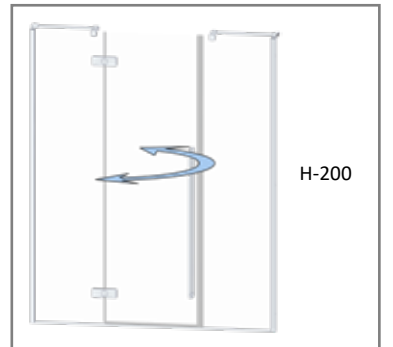

Fiyat ve teknik bilgiler için
QR kodunu taratınız.
Scan the QR code for price
and technical information.

Özel Ölçü İmkânı
Custom Size

Opsiyonel
Su Tutmayan
Fast Clean

Temperli Cam
Tempered Glass

Farklı Renk
Seçenekleri
Different Color
Options

6-8 mm
Glass
Thicknees
Cam Kalınlığı

Yetkili Bayii
Authorized
Dealer

ŞİŞECAM