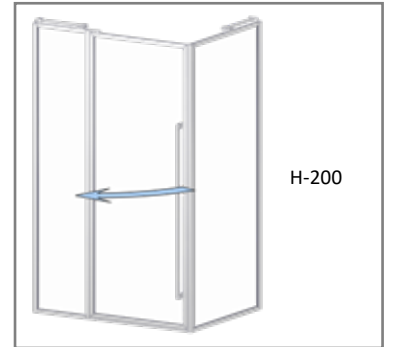

Fiyat ve teknik bilgiler için
QR kodunu taratınız.
Scan the QR code for price
and technical information.

Özel Ölçü İmkânı
Custom Size

Opsiyonel
Su Tutmayan
Fast Clean

Temperli Cam
Tempered Glass

Farklı Renk
Seçenekleri
Different Color
Options

8 mm
Glass
Thickness
Cam Kalınlığı

Yetkili Bayii
Authorized
Dealer
ŞİŞECAM