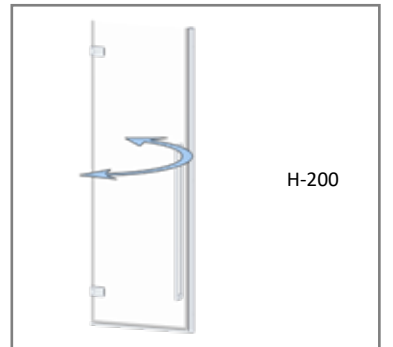

Fiyat ve teknik bilgiler için
QR kodunu taratınız.
Scan the QR code for price
and technical information.

Özel Ölçü İmkânı
Custom Size

Opsiyonel
Su Tutmayan
Fast Clean

Temperli Cam
Tempered Glass

Farklı Renk
Seçenekleri
Different Color
Options

6-8 mm
Glass
Thicknees
Cam Kalınlığı

Yetkili Bayii
Authorized
Dealer