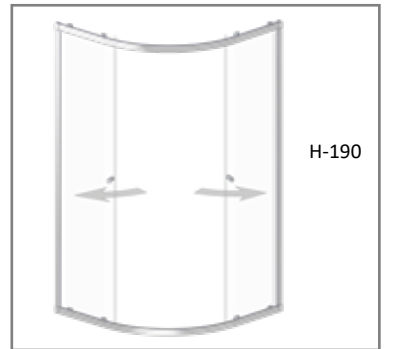

Fiyat ve teknik bilgiler için
QR kodunu taratınız.
Scan the QR code for price
and technical information.

Özel Ölçü İmkânı
Custom Size

Opsiyonel
Su Tutmayan
Fast Clean

Temperli Cam
Tempered Glass

Farklı Renk
Seçenekleri
Different Color
Options

5mm
Glass
Thickness
Cam Kalınlığı

Yetkili Bayi
Authorized
Dealer

ŞİŞECAM