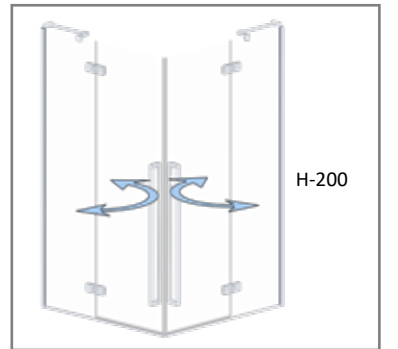

Fiyat ve teknik bilgiler için
QR kodunu taratınız.
Scan the QR code for price
and technical information.

Özel Ölçü İmkânı
Custom Size

Opsiyonel
Su Tutmayan
Fast Clean

Temperli Cam
Tempered Glass

Farklı Renk
Seçenekleri
Different Color
Options

6-8 mm
Glass
Thickness
Cam Kalınlığı

Yetkili Bayii
Authorized
Dealer

ŞİŞECAM