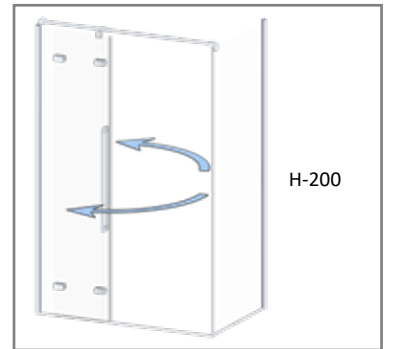

Fiyat ve teknik bilgiler için
QR kodunu taratınız.
Scan the QR code for price
and technical information.

Özel Ölçü İmkânı
Custom Size

Opsiyonel
Su Tutmayan
Fast Clean

Temperli Cam
Tempered Glass

Farklı Renk
Seçenekleri
Different Color
Options

6 mm
Glass
Thickness
Cam Kalınlığı

Yetkili Bayi
Authorized
Dealer
ŞİŞECAM