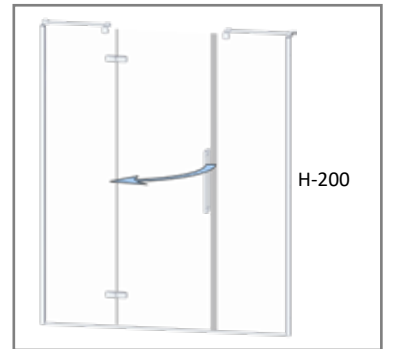

Fiyat ve teknik bilgiler için
QR kodunu taratınız.
Scan the QR code for price
and technical information.

Özel Ölçü İmkânı
Custom Size

Opsiyonel
Su Tutmayan
Fast Clean

Temperli Cam
Tempered Glass

Farklı Renk
Seçenekleri
Different Color
Options

6 mm
Glass
Thickness
Cam Kalınlığı

Yetkili Bayii
Authorized
Dealer

ŞİŞECAM