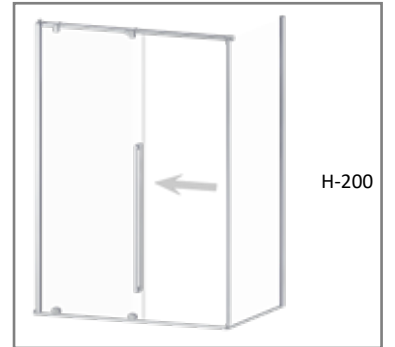

Fiyat ve teknik bilgiler için
QR kodunu taratınız.
Scan the QR code for price
and technical information.

Özel Ölçü İmkânı
Custom Size

Opsiyonel
Su Tutmayan
Fast Clean

Temperli Cam
Tempered Glass

Farklı Renk
Seçenekleri
Different Color
Options

8 mm
Glass
Thickness
Cam Kalınlığı

Yetkili Bayii
Authorized
Dealer
ŞİŞECAM