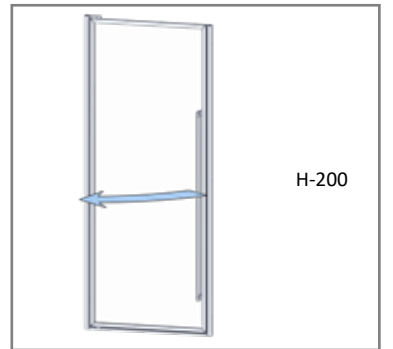

Fiyat ve teknik bilgiler için
QR kodunu taratınız.
Scan the QR code for price
and technical information.

Özel Ölçü İmkânı
Custom Size

Opsiyonel
Su Tutmayan
Fast Clean

Temperli Cam
Tempered Glass

Farklı Renk
Seçenekleri
Different Color
Options

6-8 mm
Glass
Thickness
Cam Kalınlığı

Yetkili Bayi
Authorized
Dealer

ŞİŞECAM