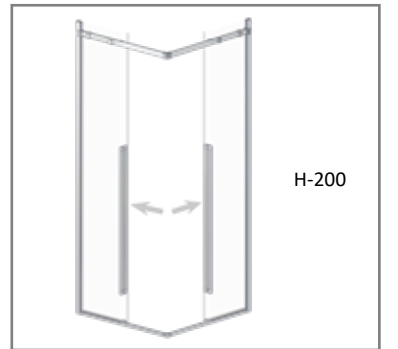

Fiyat ve teknik bilgiler için
QR kodunu taratınız.
Scan the QR code for price
and technical information.

Özel Ölçü İmkânı
Custom Size

Opsiyonel
Su Tutmayan
Fast Clean

Temperli Cam
Tempered Glass

Farklı Renk
Seçenekleri
Different Color
Options

6 mm
Glass
Thickness
Cam Kalınlığı

Yetkili Bayii
Authorized
Dealer

ŞİŞECAM