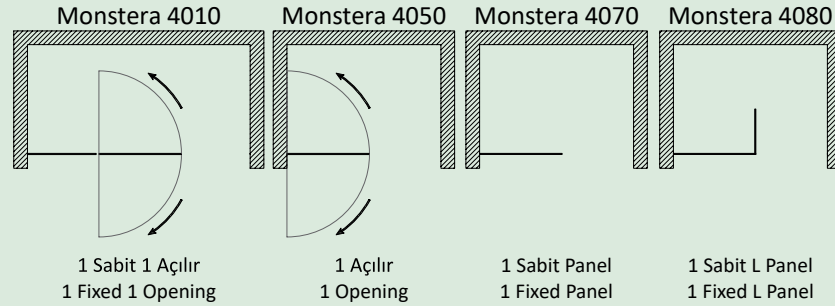

for your bathroom everything is possible for us