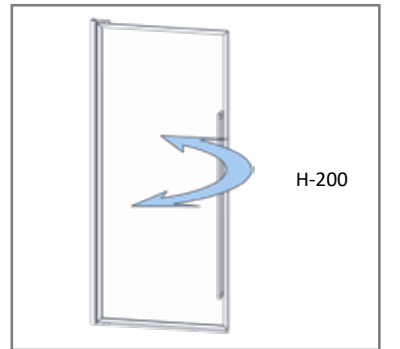

Fiyat ve teknik bilgiler için
QR kodunu taratınız.
Scan the QR code for price
and technical information.

Özel Ölçü İmkânı
Custom Size

Opsiyonel
Su Tutmayan
Fast Clean

Temperli Cam
Tempered Glass

Farklı Renk
Seçenekleri
Different Color
Options

6-8 mm
Glass
Thicknees
Cam Kalınlığı

Yetkili Bayii
Authorized
Dealer

ŞİŞECAM