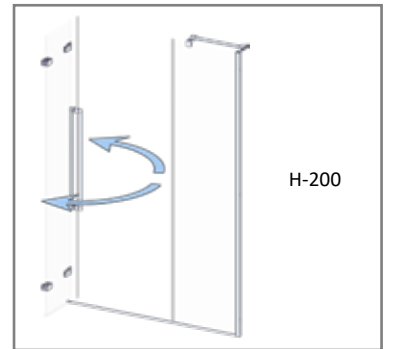

Fiyat ve teknik bilgiler için
QR kodunu taratınız.
Scan the QR code for price
and technical information.

Özel Ölçü İmkânı
Custom Size

Opsiyonel
Su Tutmayan
Fast Clean

Temperli Cam
Tempered Glass

Farklı Renk
Seçenekleri
Different Color
Options

6 mm
Glass
Thickness
Cam Kalınlığı

Yetkili Bayi
Authorized
Dealer

ŞİŞECAM