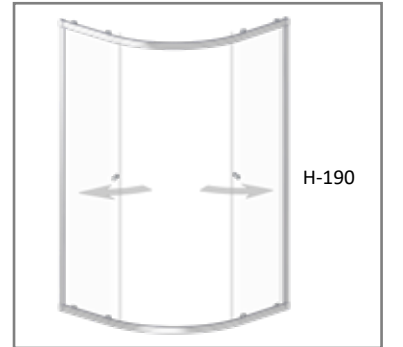

Fiyat ve teknik bilgiler için
QR kodunu taratınız.
Scan the QR code for price
and technical information.

Özel Ölçü İmkanı
Custom Size

Opsiyonel
Su Tutmayan
Fast Clean

Temperli Cam
Tempered Glass

Farklı Renk
Seçenekleri
Different Color
Options

5 mm
Glass
Thickness
Cam Kalınlığı

Yetkili Bayii
Authorized
Dealer
ŞİŞECAM