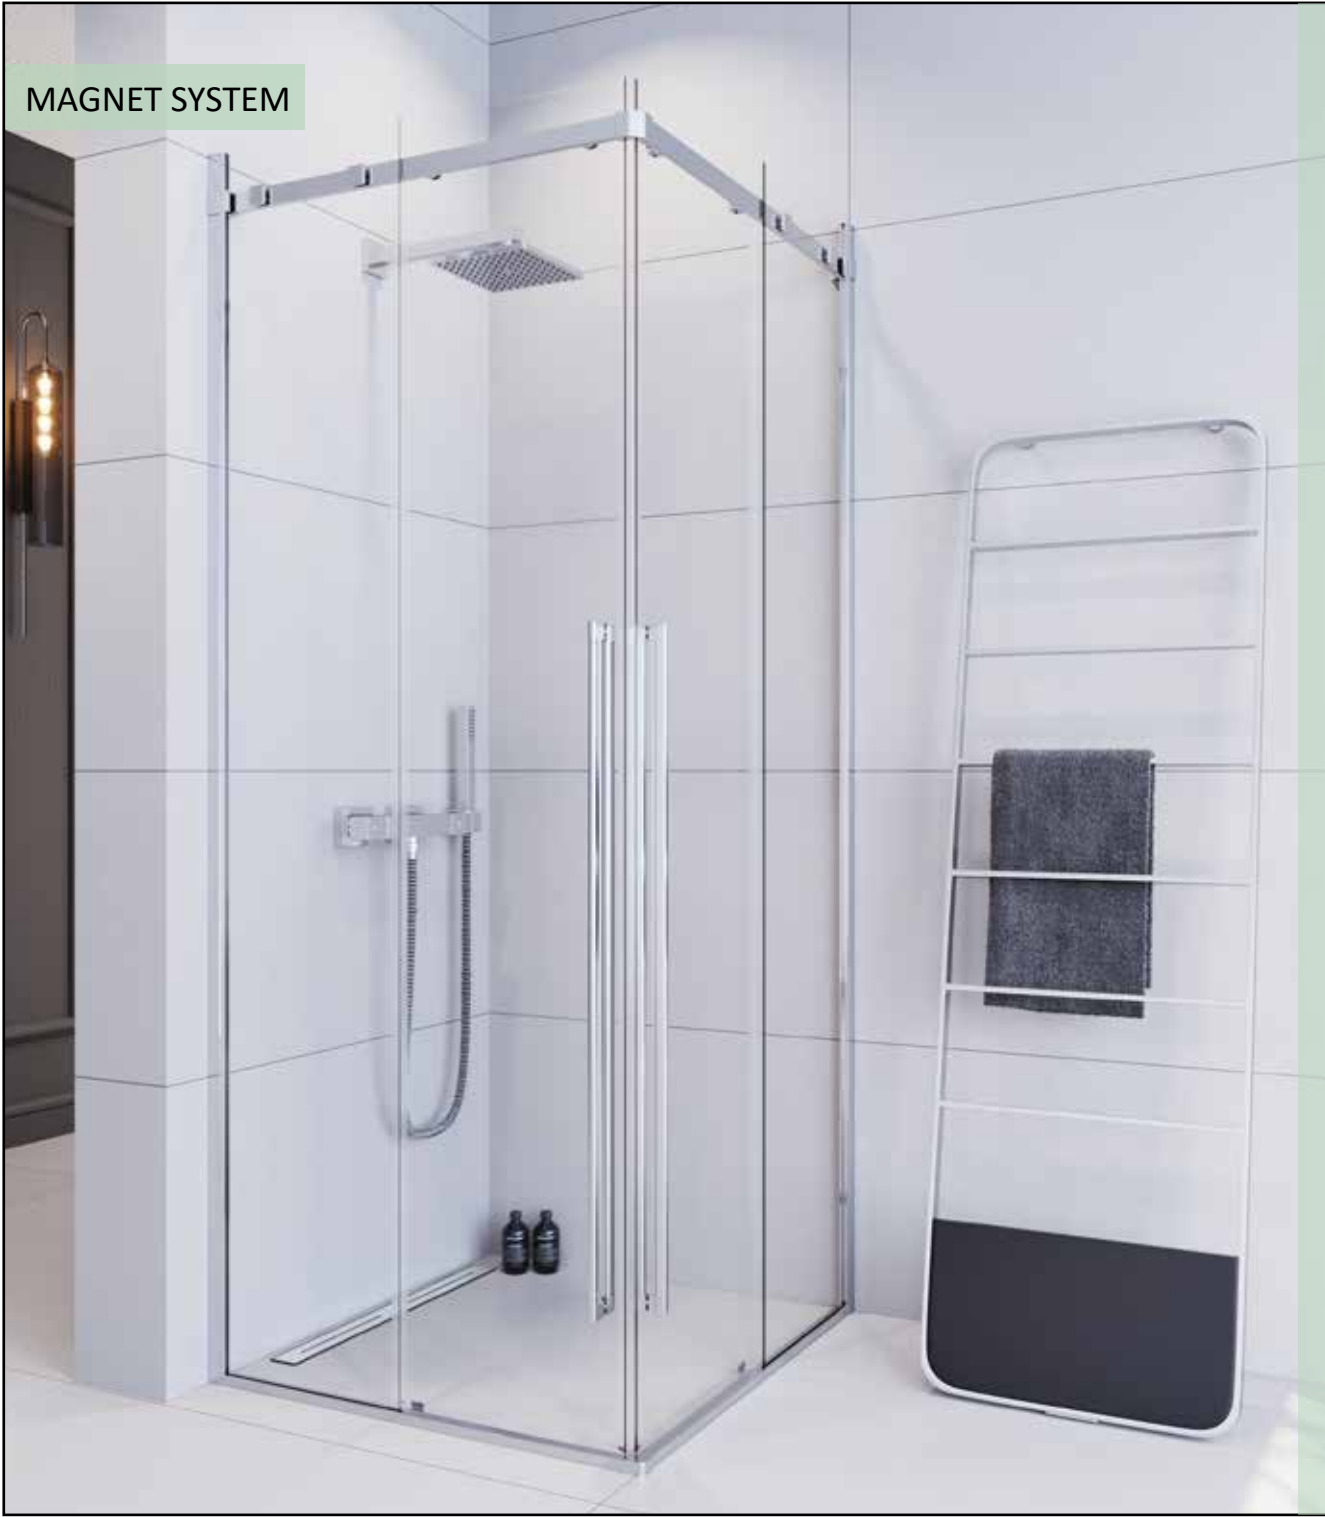

Farklı Renk  
Seçenekleri  
Different Color  
Options

6 mm  
Glass  
Thickness  
Cam Kalınlığı

Yetkili Bayi  
Authorized  
Dealer  
ŞİŞECAM

MAGNET SYSTEM

AKD BAGNO

ALOE

2030

2 SABİT 2 KAYAR  
2 FIXED 2 SLIDING