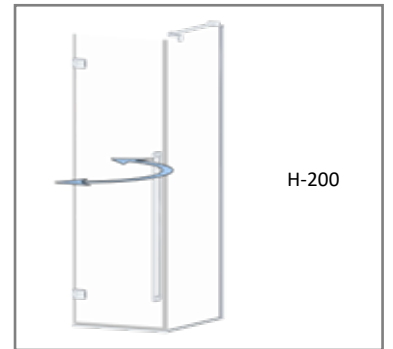

H-200

Fiyat ve teknik bilgiler için
QR kodunu taratınız.
Scan the QR code for price
and technical information.

Özel Ölçü İmkânı
Custom Size

Opsiyonel
Su Tutmayan
Fast Clean

Temperli Cam
Tempered Glass

Farklı Renk
Seçenekleri
Different Color
Options

8 mm
Glass
Thickness
Cam Kalınlığı

Yetkili Bayii
Authorized
Dealer
ŞİŞECAM