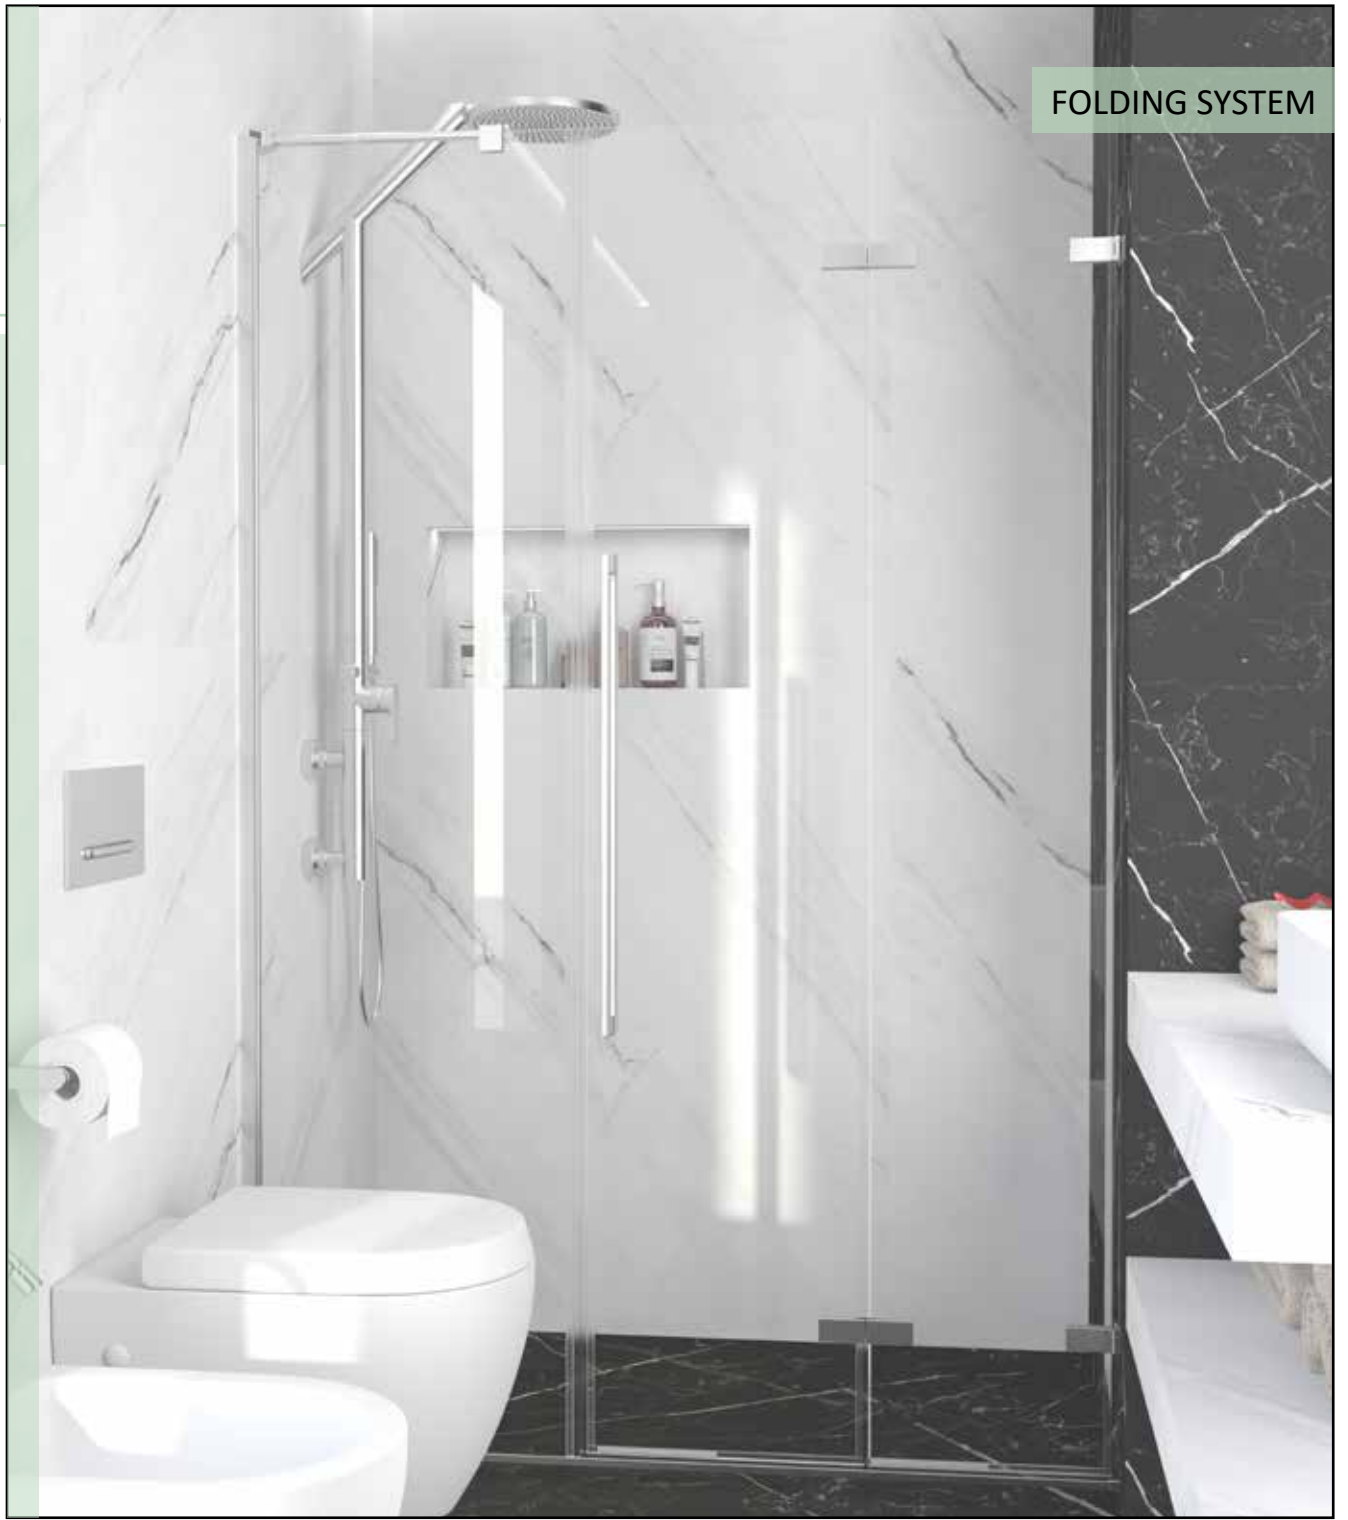

CACTUS

1060

1 SABİT 1 KATLANIR KAPI
1 FIXED 1 FOLDING DOORS

FOLDING SYSTEM

TR Cam Renk Opsiyonları
Cam Kuşlama Desenleri
Dijital Baskı Desenleri
Duş Teknesi Üstü
2cm Ayarlanabilme Özelliği
Profil Renleri

: Şeffaf, Füme, Bronz, Reflekte
: AKD-01/AKD-08 arası tüm desenler uygulanmaktadır.
: SDB-01/SDB-36 arası tüm desenler uygulanmaktadır.
: Uyumlu
: Uyumlu
: Parlak Moka Siyah Sarı Kum Beji

EN Glass Color Options
Glass Sandblasting Patterns
Digital Printing Patterns
Shower Tray Top
2cm Adjustable Feature
Profile Colors

: Transparent, Smoked, Bronze, Reflect
: AKD-01/AKD-08 all statements are applied.
: SDB-01/SDB-36 all statements are applied.
: Compatible
: Compatible
: Shiny Mocha Black Gold Sand Beige