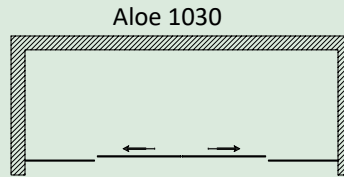

2 Sabit 2 Kayar
2 Fixed 2 Sliding