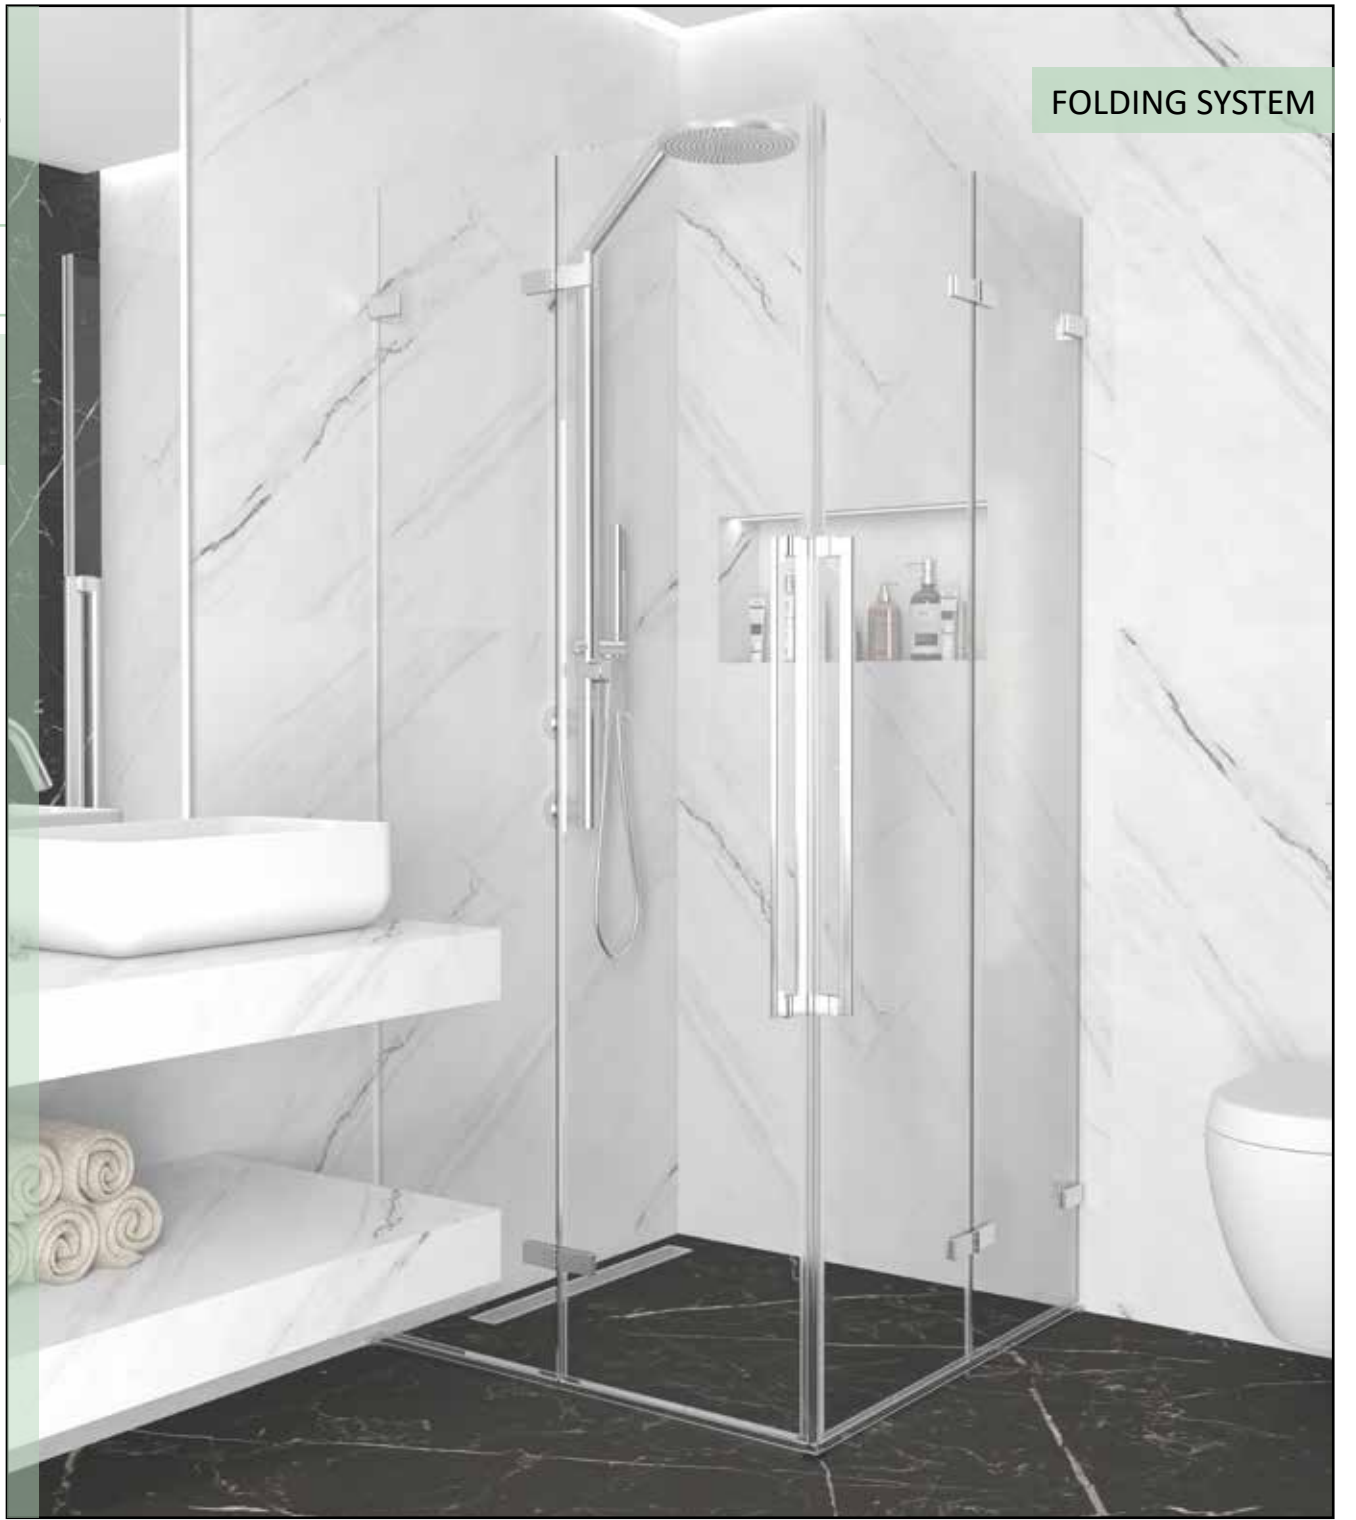

CACTUS

2040

KÖŞE 2 KATLANIR KAPI
CORNER 2 FOLDING DOORS

TR Cam Renk Opsiyonları
Cam Kuşlama Desenleri
Dijital Baskı Desenleri
Duş Teknesi Üstü
2cm Ayarlanabilme Özelliği
Profil Renleri

: Şeffaf, Füme, Bronz, Reflekte
: AKD-01/AKD-08 arası tüm desenler uygulanmaktadır.
: SDB-01/SDB-36 arası tüm desenler uygulanmaktadır.
: Uyumlu
: Uyumlu
: Parlak Moka Siyah Sarı Kum Beji

EN Glass Color Options
Glass Sandblasting Patterns
Digital Printing Patterns
Shower Tray Top
2cm Adjustable Feature
Profile Colors

: Transparent, Smoked, Bronze, Reflect
: AKD-01/AKD-08 all statements are applied.
: SDB-01/SDB-36 all statements are applied.
: Compatible
: Compatible
: Shiny Mocha Black Gold Sand Beige