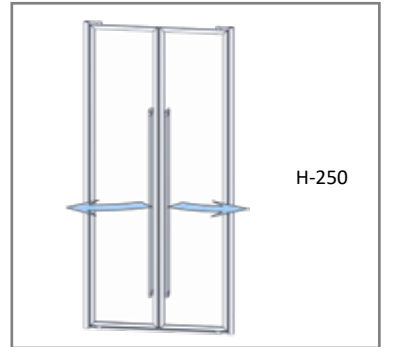

Fiyat ve teknik bilgiler için
QR kodunu taratınız.
Scan the QR code for price
and technical information.

Özel Ölçü İmkânı
Custom Size

Opsiyonel
Su Tutmayan
Fast Clean

Temperli Cam
Tempered Glass

Farklı Renk
Seçenekleri
Different Color
Options

6-8 mm
Glass
Thicknees
Cam Kalınlığı

Yetkili Bayii
Authorized
Dealer

ŞİŞECAM