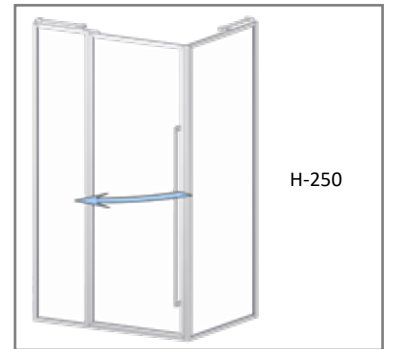

Fiyat ve teknik bilgiler için
QR kodunu taratınız.
Scan the QR code for price
and technical information.

Özel Ölçü İmkânı
Custom Size

Opsiyonel
Su Tutmayan
Fast Clean

Temperli Cam
Tempered Glass

Farklı Renk
Seçenekleri
Different Color
Options

8 mm
Glass
Thicknesses
Cam Kalınlığı

Yetkili Bayi
Authorized
Dealer
ŞİŞECAM