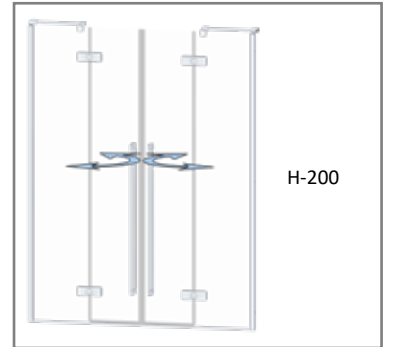

H-200

Fiyat ve teknik bilgiler için
QR kodunu taratınız.
Scan the QR code for price
and technical information.

Özel Ölçü İmkânı
Custom Size

Opsiyonel
Su Tutmayan
Fast Clean

Temperli Cam
Tempered Glass

Farklı Renk
Seçenekleri
Different Color
Options

8 mm
Glass
Thickness
Cam Kalınlığı

Yetkili Bayi
Authorized
Dealer

ŞİŞECAM