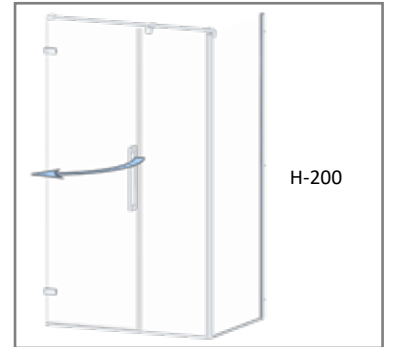

Fiyat ve teknik bilgiler için
QR kodunu taratınız.
Scan the QR code for price
and technical information.

Özel Ölçü İmkânı
Custom Size

Opsiyonel
Su Tutmayan
Fast Clean

Temperli Cam
Tempered Glass

Farklı Renk
Seçenekleri
Different Color
Options

6 mm
Glass
Thickness
Cam Kalınlığı

Yetkili Bayii
Authorized
Dealer
ŞİŞECAM