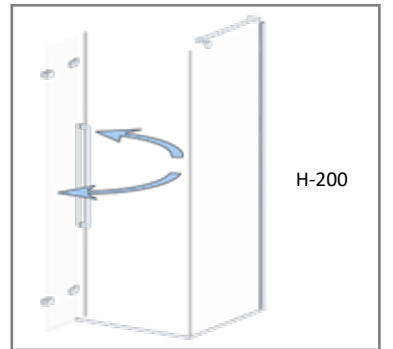

Fiyat ve teknik bilgiler için
QR kodunu taratınız.
Scan the QR code for price
and technical information.

Özel Ölçü İmkani
Custom Size

Opsiyonel
Su Tutmayan
Fast Clean

Temperli Cam
Tempered Glass

Farklı Renk
Seçenekleri
Different Color
Options

6 mm
Glass
Thickness
Cam Kalınlığı

Yetkili Bayii
Authorized
Dealer