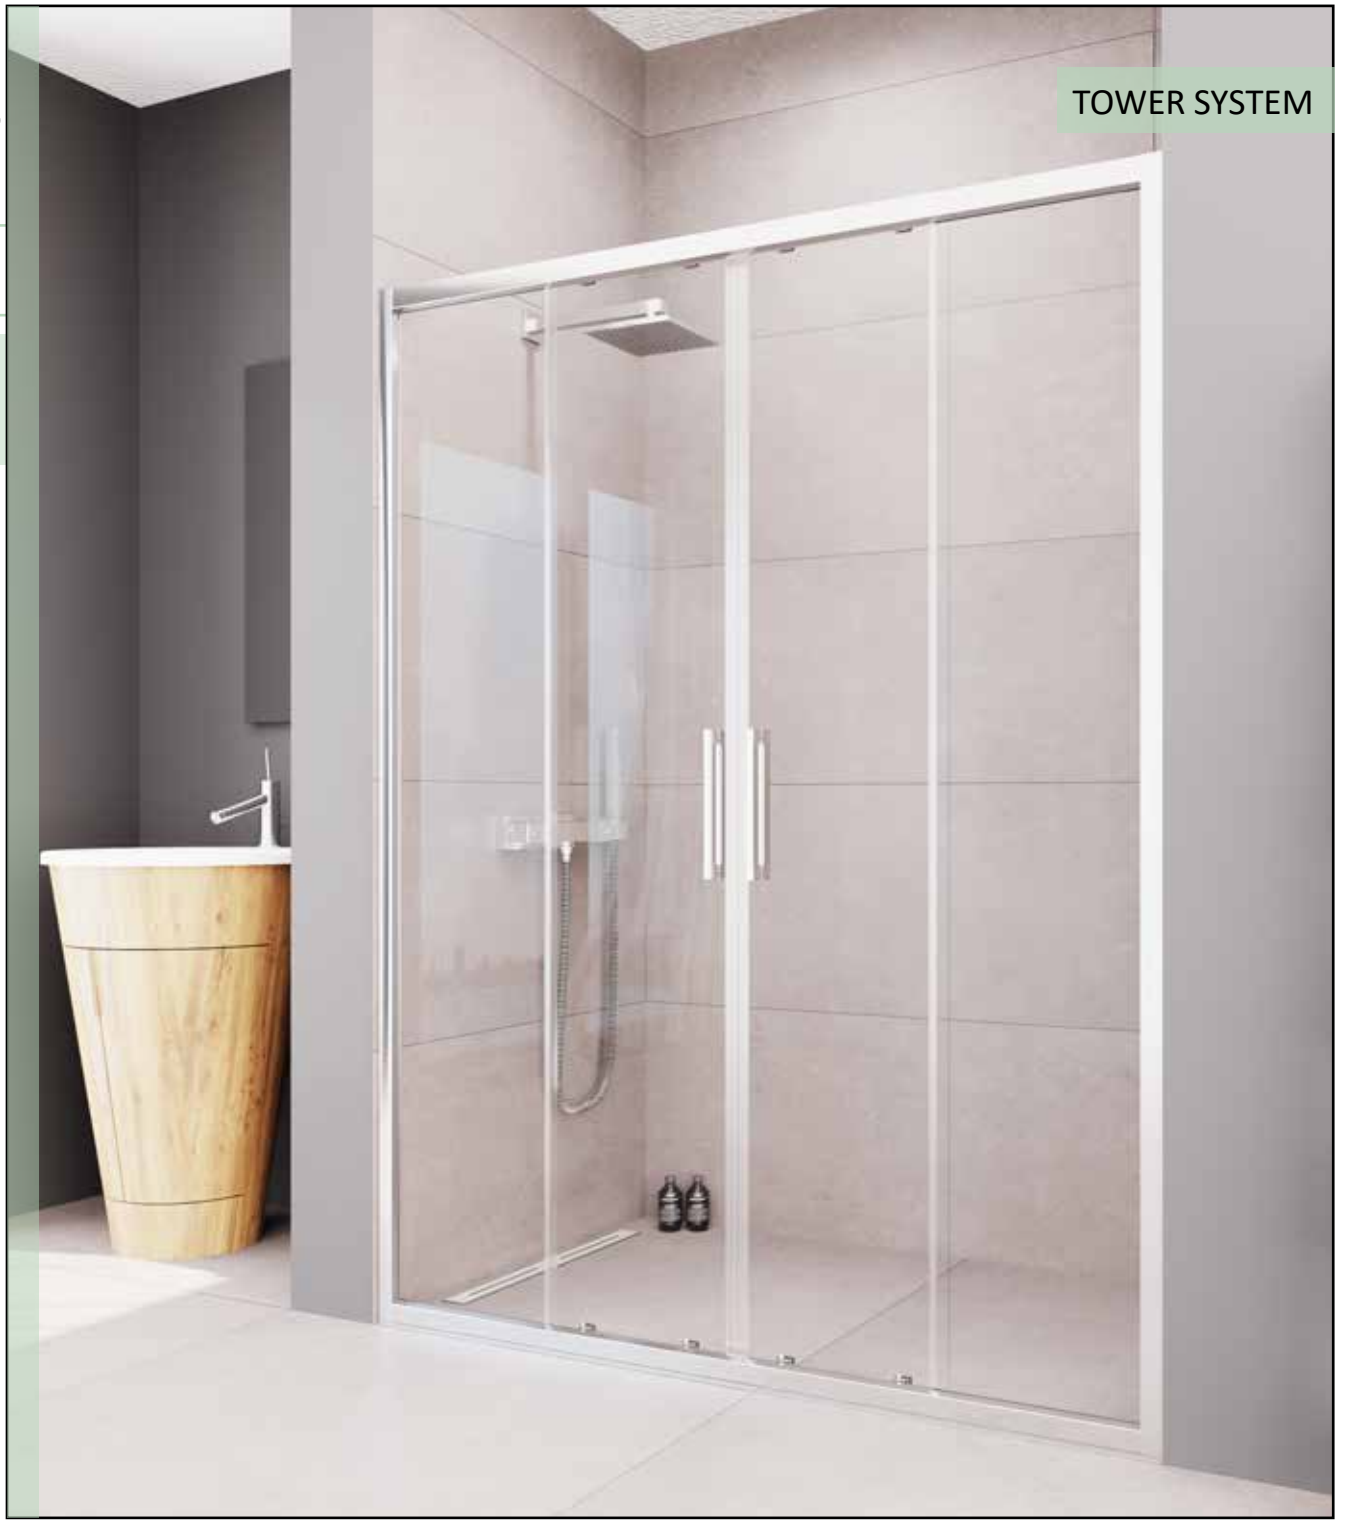

POTHOS

1030

2 SABİT 2 KAYAR
2 FIXED 2 SLIDING

TR Cam Renk Opsiyonları
Cam Kuşlama Desenleri
Dijital Baskı Desenleri
Duş Teknesi Üstü
2cm Ayarlanabilme Özelliği
Profil Renleri

: Şeffaf, Füme, Bronz, Reflekte
: AKD-01/AKD-08 arası tüm desenler uygulanmaktadır.
: SDB-01/SDB-36 arası tüm desenler uygulanmaktadır.
: Uyumlu
: Uyumlu
: Parlak **Siyah** **Sarı**

EN Glass Color Options
Glass Sandblasting Patterns
Digital Printing Patterns
Shower Tray Top
2cm Adjustable Feature
Profile Colors

: Transparent, Smoked, Bronze, Reflect
: AKD-01/AKD-08 all statements are applied.
: SDB-01/SDB-36 all statements are applied.
: Compatible
: Compatible
: Shiny **Black** **Gold**