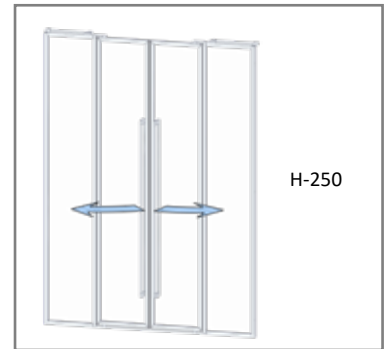

Fiyat ve teknik bilgiler için
QR kodunu taratınız.
Scan the QR code for price
and technical information.

Özel Ölçü İmkânı
Custom Size

Opsiyonel
Su Tutmayan
Fast Clean

Temperli Cam
Tempered Glass

Farklı Renk
Seçenekleri
Different Color
Options

8 mm
Glass
Thickness
Cam Kalınlığı

Yetkili Bayi
Authorized
Dealer
ŞİŞECAM