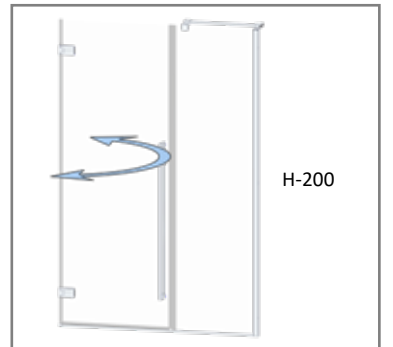

Fiyat ve teknik bilgiler için
QR kodunu taratınız.
Scan the QR code for price
and technical information.

Özel Ölçü İmkânı
Custom Size

Opsiyonel
Su Tutmayan
Fast Clean

Temperli Cam
Tempered Glass

Farklı Renk
Seçenekleri
Different Color
Options

6-8 mm
Glass
Thicknees
Cam Kalınlığı

Yetkili Bayii
Authorized
Dealer

ŞİŞECAM