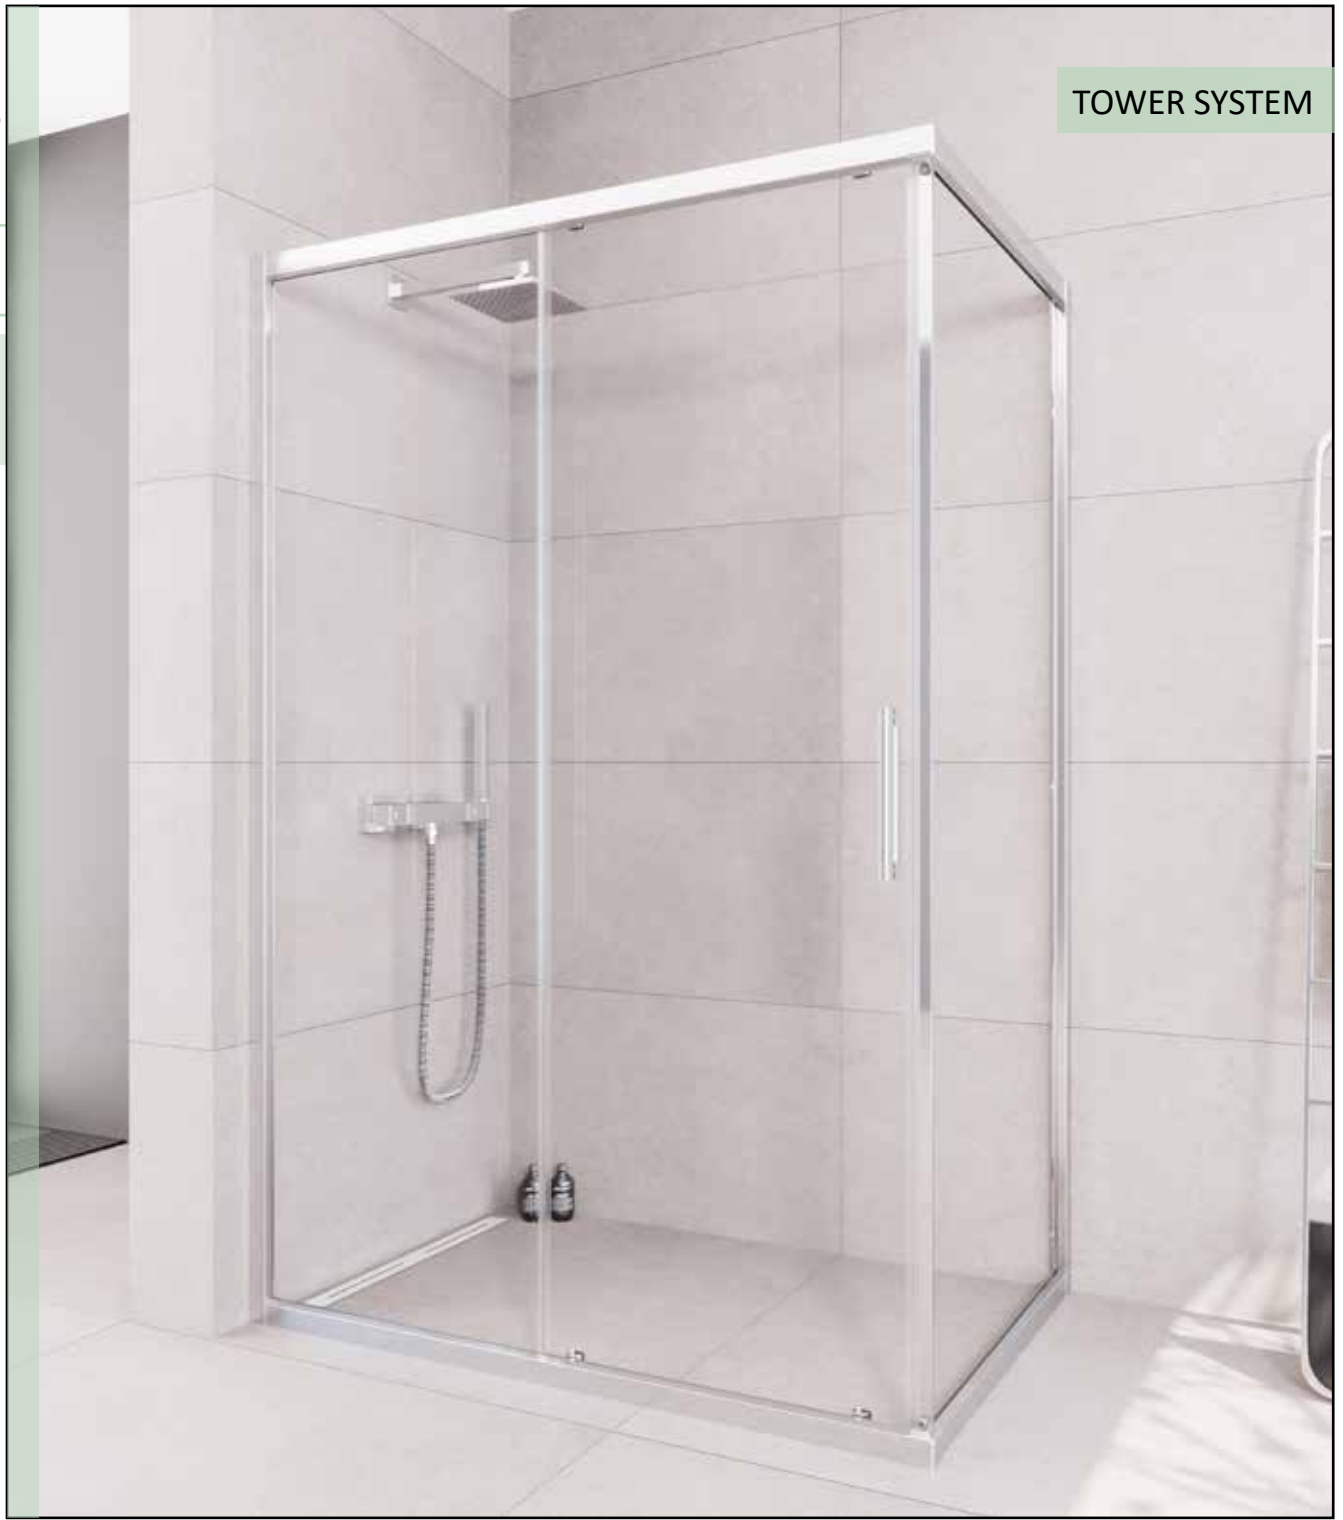

POTHOS

1010 - YP

1 SABİT 1 KAYAR + YAN PANEL
1 FIXED 1 SLIDING + SIDE PANEL

TR Cam Renk Opsiyonları
Cam Kuşlama Desenleri
Dijital Baskı Desenleri
Duş Teknesi Üstü
2cm Ayarlanabilme Özelliği
Profil Renleri

: Şeffaf, Füme, Bronz, Reflekte
: AKD-01/AKD-08 arası tüm desenler uygulanmaktadır.
: SDB-01/SDB-36 arası tüm desenler uygulanmaktadır.
: Uyumlu
: Uyumlu
: Parlak **Siyah** **Sarı**

EN Glass Color Options
Glass Sandblasting Patterns
Digital Printing Patterns
Shower Tray Top
2cm Adjustable Feature
Profile Colors

: Transparent, Smoked, Bronze, Reflect
: AKD-01/AKD-08 all statements are applied.
: SDB-01/SDB-36 all statements are applied.
: Compatible
: Compatible
: Shiny **Black** **Gold**