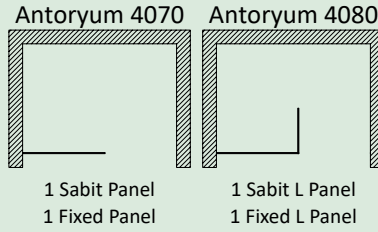

for your bathroom everything is possible for us