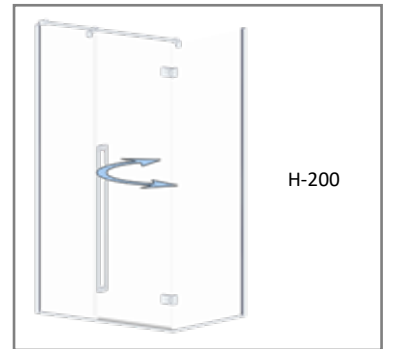

Fiyat ve teknik bilgiler için
QR kodunu taratınız.
Scan the QR code for price
and technical information.

Özel Ölçü İmkânı
Custom Size

Opsiyonel
Su Tutmayan
Fast Clean

Temperli Cam
Tempered Glass

Farklı Renk
Seçenekleri
Different Color
Options

8 mm
Glass
Thickness
Cam Kalınlığı

Yetkili Bayii
Authorized
Dealer
ŞİŞECAM