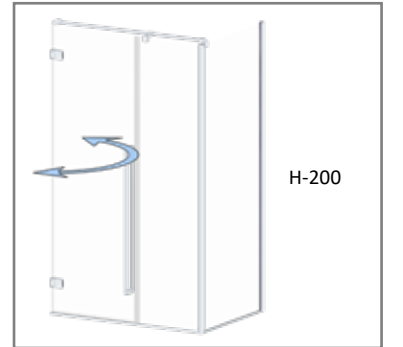

Fiyat ve teknik bilgiler için
QR kodunu taratınız.
Scan the QR code for price
and technical information.

Özel Ölçü İmkânı
Custom Size

Opsiyonel
Su Tutmayan
Fast Clean

Temperli Cam
Tempered Glass

Farklı Renk
Seçenekleri
Different Color
Options

8 mm
Glass
Thickness
Cam Kalınlığı

Yetkili Bayi
Authorized
Dealer
ŞİŞECAM