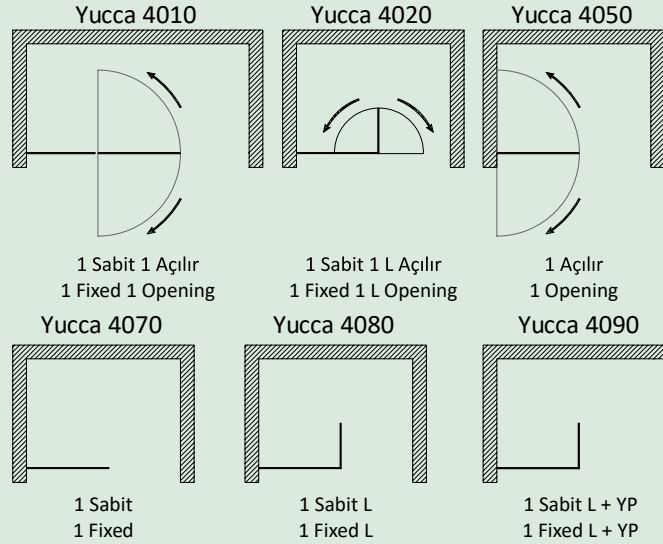

for your bathroom everything is possible for us