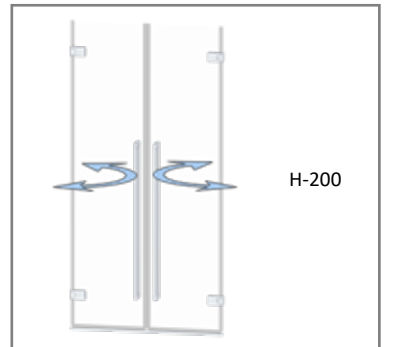

Fiyat ve teknik bilgiler için
QR kodunu taratınız.
Scan the QR code for price
and technical information.

Özel Ölçü İmkânı
Custom Size

Opsiyonel
Su Tutmayan
Fast Clean

Temperli Cam
Tempered Glass

Farklı Renk
Seçenekleri
Different Color
Options

6-8 mm
Glass
Thickness
Cam Kalınlığı

Yetkili Bayii
Authorized
Dealer

ŞİŞECAM