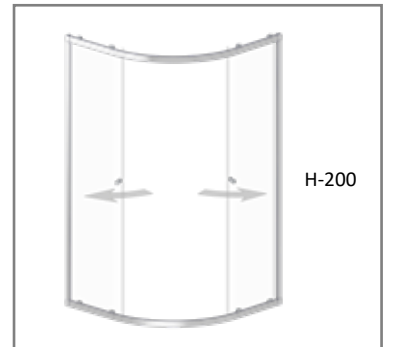

Fiyat ve teknik bilgiler için
QR kodunu taratınız.
Scan the QR code for price
and technical information.

Özel Ölçü İmkânı
Custom Size

Opsiyonel
Su Tutmayan
Fast Clean

Temperli Cam
Tempered Glass

Farklı Renk
Seçenekleri
Different Color
Options

6 mm
Glass
Thickness
Cam Kalınlığı

Yetkili Bayi
Authorized
Dealer

ŞİŞECAM