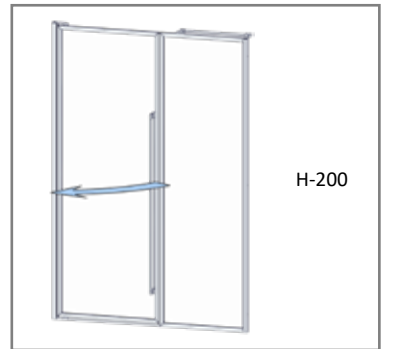

Fiyat ve teknik bilgiler için
QR kodunu taratınız.
Scan the QR code for price
and technical information.

Özel Ölçü İmkânı
Custom Size

Opsiyonel
Su Tutmayan
Fast Clean

Temperli Cam
Tempered Glass

Farklı Renk
Seçenekleri
Different Color
Options

6-8 mm
Glass
Thickness
Cam Kalınlığı

Yetkili Bayii
Authorized
Dealer

ŞİŞECAM