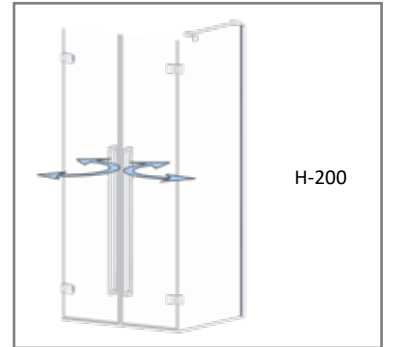

Fiyat ve teknik bilgiler için
QR kodunu taratınız.
Scan the QR code for price
and technical information.

Özel Ölçü İmkânı
Custom Size

Opsiyonel
Su Tutmayan
Fast Clean

Temperli Cam
Tempered Glass

Farklı Renk
Seçenekleri
Different Color
Options

8 mm
Glass
Thickness
Cam Kalınlığı

Yetkili Bayi
Authorized
Dealer
ŞİŞECAM