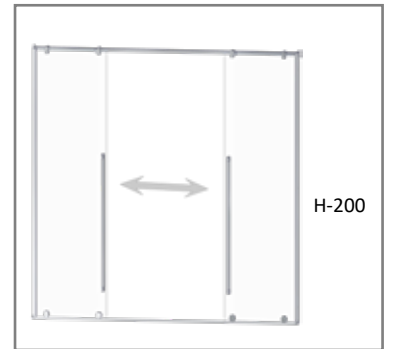

Fiyat ve teknik bilgiler için
QR kodunu taratınız.
Scan the QR code for price
and technical information.

Özel Ölçü İmkânı
Custom Size

Opsiyonel
Su Tutmayan
Fast Clean

Temperli Cam
Tempered Glass

Farklı Renk
Seçenekleri
Different Color
Options

8 mm
Glass
Thickness
Cam Kalınlığı

Yetkili Bayi
Authorized
Dealer

ŞİŞECAM