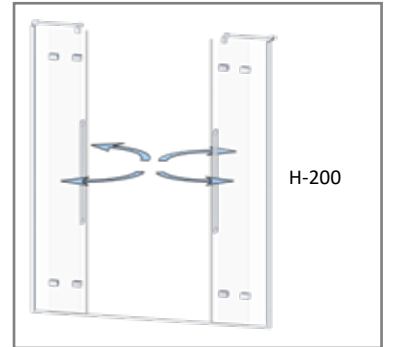

Fiyat ve teknik bilgiler için
QR kodunu taratınız.
Scan the QR code for price
and technical information.

Özel Ölçü İmkânı
Custom Size

Opsiyonel
Su Tutmayan
Fast Clean

Temperli Cam
Tempered Glass

Farklı Renk
Seçenekleri
Different Color
Options

6 mm
Glass
Thickness
Cam Kalınlığı

Yetkili Bayi
Authorized
Dealer
ŞİŞECAM