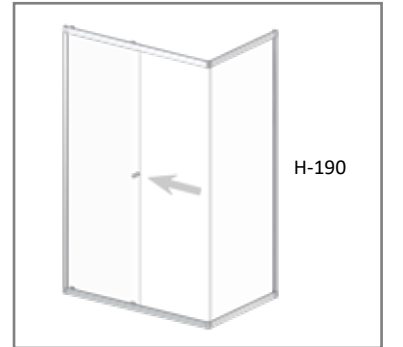

Fiyat ve teknik bilgiler için
QR kodunu taratınız.
Scan the QR code for price
and technical information.

Özel Ölçü İmkânı
Custom Size

Opsiyonel
Su Tutmayan
Fast Clean

Temperli Cam
Tempered Glass

Farklı Renk
Seçenekleri
Different Color
Options

5 mm
Glass
Thickness
Cam Kalınlığı

Yetkili Bayi
Authorized
Dealer