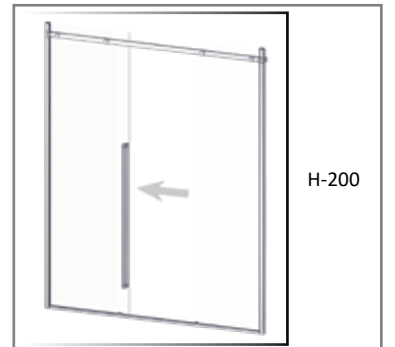

Fiyat ve teknik bilgiler için
QR kodunu taratınız.
Scan the QR code for price
and technical information.

Özel Ölçü İmkânı
Custom Size

Opsiyonel
Su Tutmayan
Fast Clean

Temperli Cam
Tempered Glass

Farklı Renk
Seçenekleri
Different Color
Options

6 mm
Glass
Thickness
Cam Kalınlığı

Yetkili Bayii
Authorized
Dealer

ŞİŞECAM