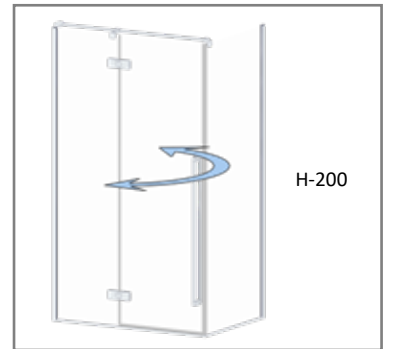

Fiyat ve teknik bilgiler için
QR kodunu taratınız.
Scan the QR code for price
and technical information.

Özel Ölçü İmkânı
Custom Size

Opsiyonel
Su Tutmayan
Fast Clean

Temperli Cam
Tempered Glass

Farklı Renk
Seçenekleri
Different Color
Options

8 mm
Glass
Thickness
Cam Kalınlığı

Yetkili Bayii
Authorized
Dealer
ŞİŞECAM