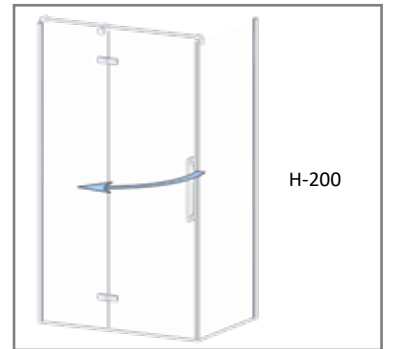

Fiyat ve teknik bilgiler için
QR kodunu taratınız.
Scan the QR code for price
and technical information.

Özel Ölçü İmkânı
Custom Size

Opsiyonel
Su Tutmayan
Fast Clean

Temperli Cam
Tempered Glass

Farklı Renk
Seçenekleri
Different Color
Options

6 mm
Glass
Thickness
Cam Kalınlığı

Yetkili Bayi
Authorized
Dealer

ŞİŞECAM