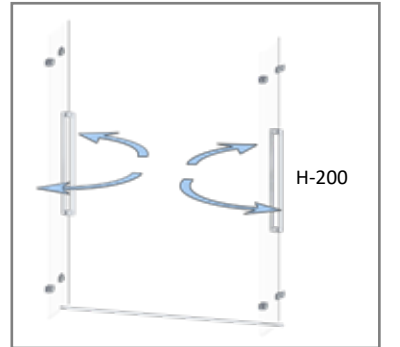

Fiyat ve teknik bilgiler için
QR kodunu taratınız.
Scan the QR code for price
and technical information.

Özel Ölçü İmkânı
Custom Size

Opsiyonel
Su Tutmayan
Fast Clean

Temperli Cam
Tempered Glass

Farklı Renk
Seçenekleri
Different Color
Options

6 mm
Glass
Thicknees
Cam Kalınlığı

Yetkili Bayii
Authorized
Dealer