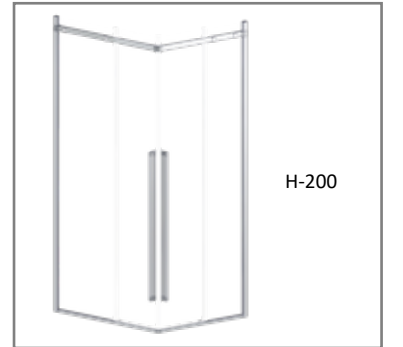

Fiyat ve teknik bilgiler için
QR kodunu taratınız.
Scan the QR code for price
and technical information.

Özel Ölçü İmkânı
Custom Size

Opsiyonel
Su Tutmayan
Fast Clean

Temperli Cam
Tempered Glass

Farklı Renk
Seçenekleri
Different Color
Options

6 mm
Glass
Thickness
Cam Kalınlığı

Yetkili Bayi
Authorized
Dealer
ŞİŞECAM