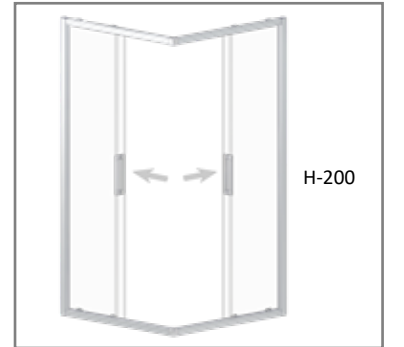

Fiyat ve teknik bilgiler için
QR kodunu taratınız.
Scan the QR code for price
and technical information.

Özel Ölçü İmkânı
Custom Size

Opsiyonel
Su Tutmayan
Fast Clean

Temperli Cam
Tempered Glass

Farklı Renk
Seçenekleri
Different Color
Options

6 mm
Glass
Thickness
Cam Kalınlığı

Yetkili Bayi
Authorized
Dealer
ŞİŞECAM