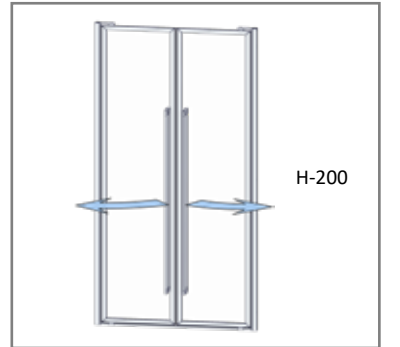

Fiyat ve teknik bilgiler için
QR kodunu taratınız.
Scan the QR code for price
and technical information.

Özel Ölçü İmkânı
Custom Size

Opsiyonel
Su Tutmayan
Fast Clean

Temperli Cam
Tempered Glass

Farklı Renk
Seçenekleri
Different Color
Options

6-8 mm
Glass
Thickness
Cam Kalınlığı

Yetkili Bayii
Authorized
Dealer

ŞİŞECAM