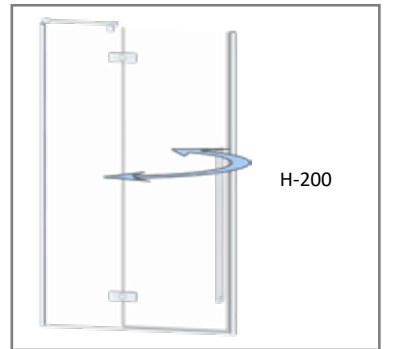

Fiyat ve teknik bilgiler için
QR kodunu taratınız.
Scan the QR code for price
and technical information.

Özel Ölçü İmkânı
Custom Size

Opsiyonel
Su Tutmayan
Fast Clean

Temperli Cam
Tempered Glass

Farklı Renk
Seçenekleri
Different Color
Options

6-8 mm
Glass
Thicknees
Cam Kalınlığı

Yetkili Bayii
Authorized
Dealer

ŞİŞECAM