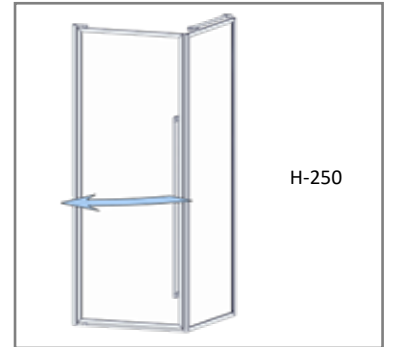

Fiyat ve teknik bilgiler için
QR kodunu taratınız.
Scan the QR code for price
and technical information.

Özel Ölçü İmkânı
Custom Size

Opsiyonel
Su Tutmayan
Fast Clean

Temperli Cam
Tempered Glass

Farklı Renk
Seçenekleri
Different Color
Options

8 mm Glass
Thickness
Cam Kalınlığı

Yetkili Bayi
Authorized
Dealer

ŞİŞECAM