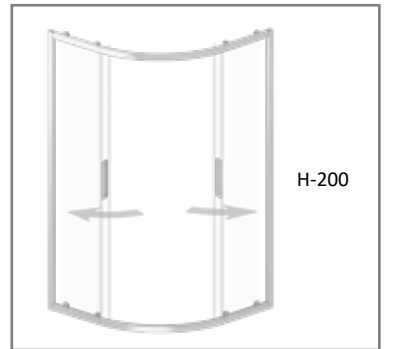

Fiyat ve teknik bilgiler için
QR kodunu taratınız.
Scan the QR code for price
and technical information.

Özel Ölçü İmkânı
Custom Size

Opsiyonel
Su Tutmayan
Fast Clean

Temperli Cam
Tempered Glass

Farklı Renk
Seçenekleri
Different Color
Options

6 mm
Glass
Thickness
Cam Kalınlığı

Yetkili Bayii
Authorized
Dealer

ŞİŞECAM