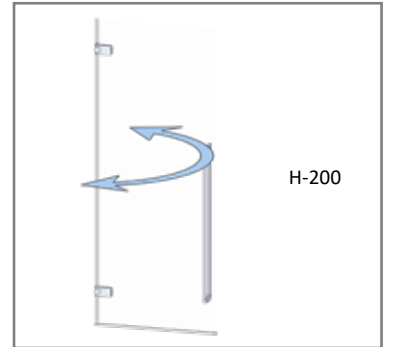

Fiyat ve teknik bilgiler için
QR kodunu taratınız.
Scan the QR code for price
and technical information.

Özel Ölçü İmkânı
Custom Size

Opsiyonel
Su Tutmayan
Fast Clean

Temperli Cam
Tempered Glass

Farklı Renk
Seçenekleri
Different Color
Options

8 mm
Glass
Thickness
Cam Kalınlığı

Yetkili Bayi
Authorized
Dealer
ŞİŞECAM