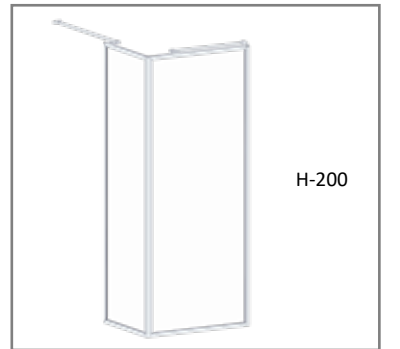

Fiyat ve teknik bilgiler için
QR kodunu taratınız.
Scan the QR code for price
and technical information.

Özel Ölçü İmkânı
Custom Size

Opsiyonel
Su Tutmayan
Fast Clean

Temperli Cam
Tempered Glass

Farklı Renk
Seçenekleri
Different Color
Options

6-8 mm
Glass
Thicknees
Cam Kalınlığı

Yetkili Bayii
Authorized
Dealer

ŞİŞECAM