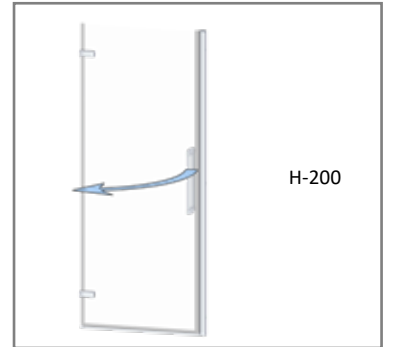

Fiyat ve teknik bilgiler için
QR kodunu taratınız.
Scan the QR code for price
and technical information.

Özel Ölçü İmkânı
Custom Size

Opsiyonel
Su Tutmayan
Fast Clean

Temperli Cam
Tempered Glass

Farklı Renk
Seçenekleri
Different Color
Options

6 mm
Glass
Thickness
Cam Kalınlığı

Yetkili Bayii
Authorized
Dealer
ŞİŞECAM