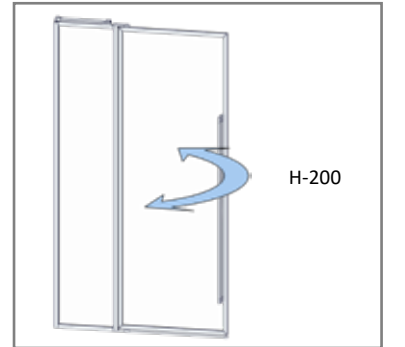

Fiyat ve teknik bilgiler için
QR kodunu taratınız.
Scan the QR code for price
and technical information.

Özel Ölçü İmkânı
Custom Size

Opsiyonel
Su Tutmayan
Fast Clean

Temperli Cam
Tempered Glass

Farklı Renk
Seçenekleri
Different Color
Options

8 mm
Glass
Thickness
Cam Kalınlığı

Yetkili Bayi
Authorized
Dealer

ŞİŞECAM