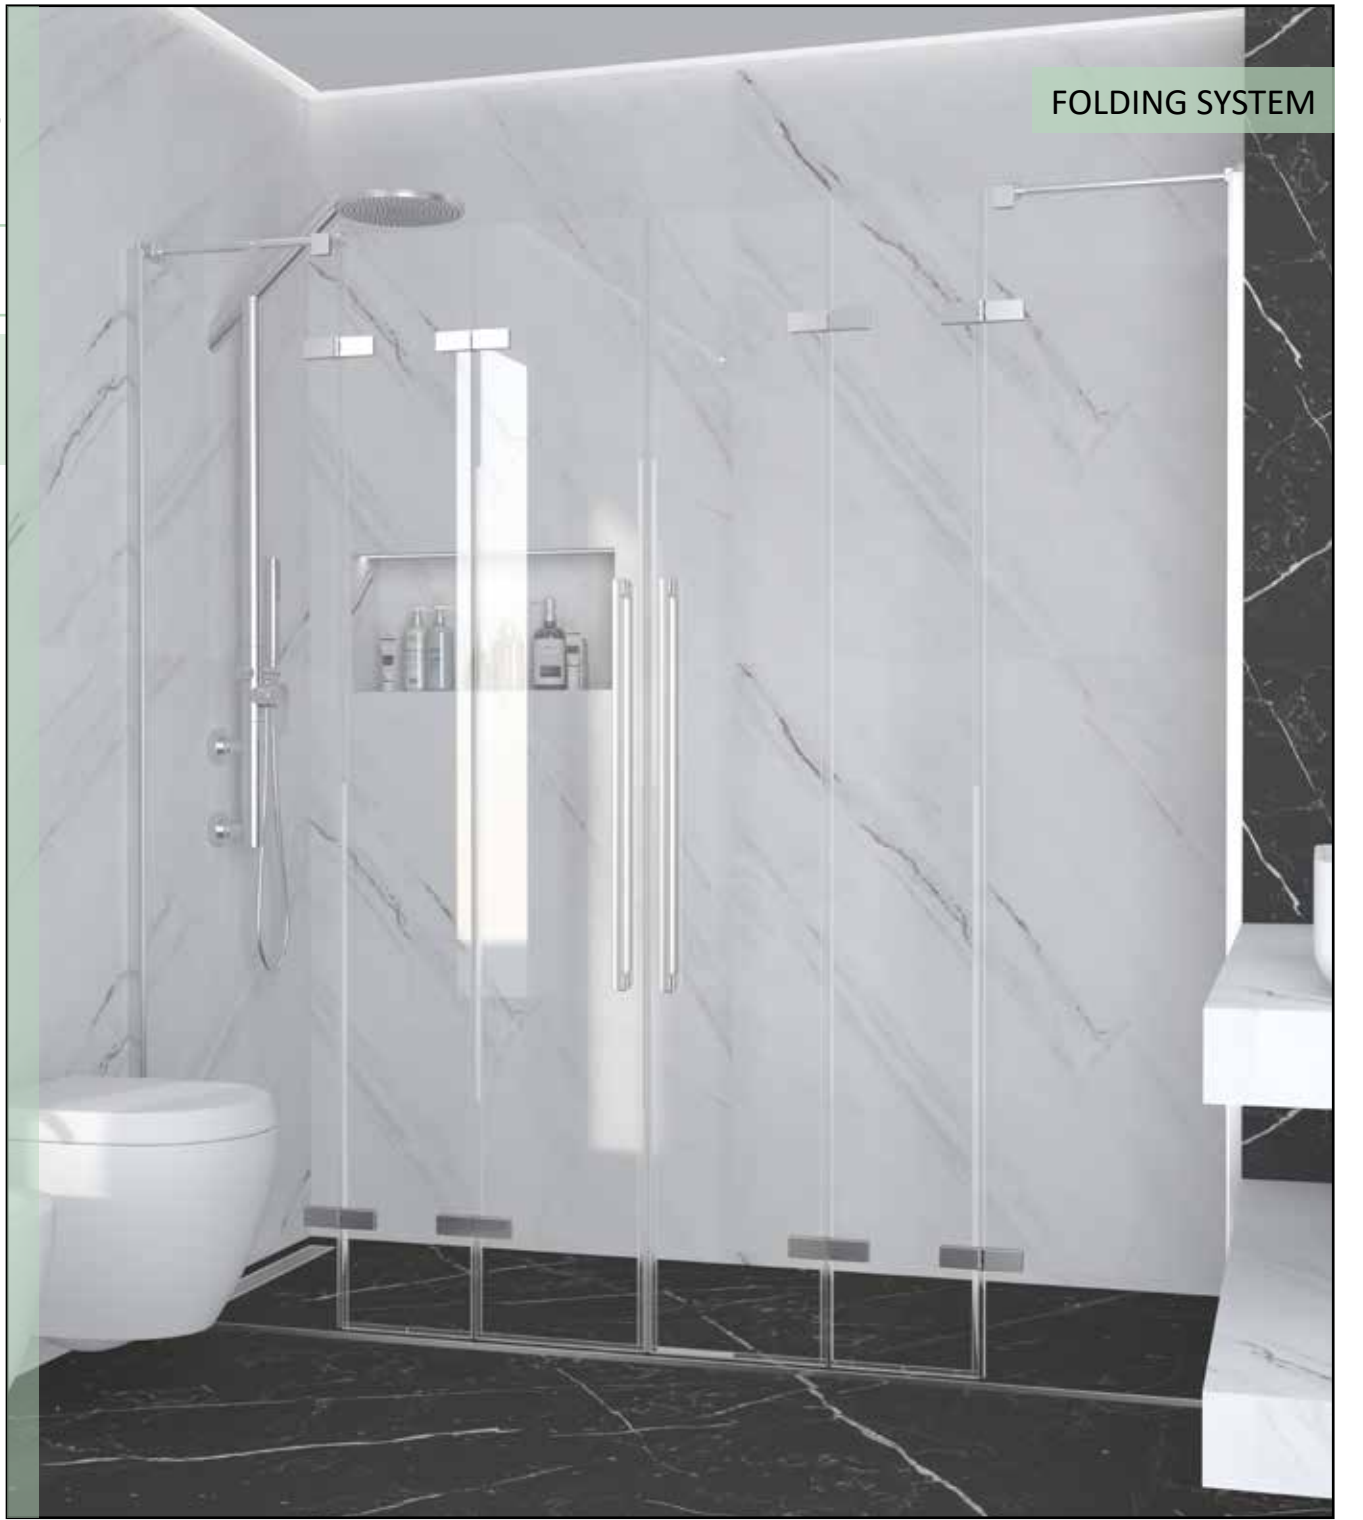

## CACTUS

1030

2 SABİT 2 KATLANIR KAPI  
2 FIXED 2 FOLDING DOORS

**TR** Cam Renk Opsiyonları  
Cam Kuşlama Desenleri  
Dijital Baskı Desenleri  
Duş Teknesi Üstü  
2cm Ayarlanabilme Özelliği  
Profil Renleri