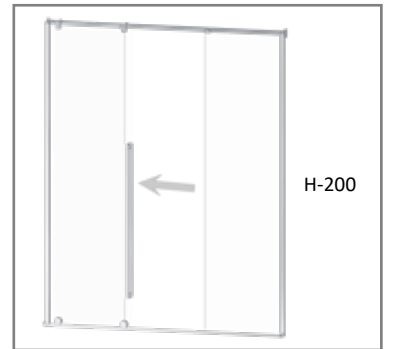

Fiyat ve teknik bilgiler için
QR kodunu taratınız.
Scan the QR code for price
and technical information.

Özel Ölçü İmkânı
Custom Size

Opsiyonel
Su Tutmayan
Fast Clean

Temperli Cam
Tempered Glass

Farklı Renk
Seçenekleri
Different Color
Options

8 mm
Glass
Thickness
Cam Kalınlığı

Yetkili Bayii
Authorized
Dealer