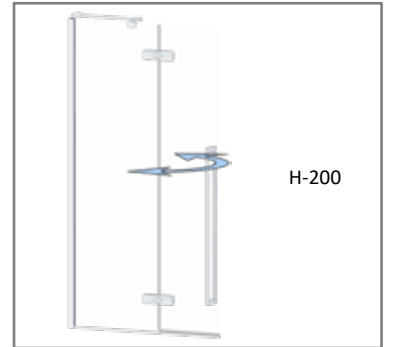

Fiyat ve teknik bilgiler için
QR kodunu taratınız.
Scan the QR code for price
and technical information.

Özel Ölçü İmkânı
Custom Size

Opsiyonel
Su Tutmayan
Fast Clean

Temperli Cam
Tempered Glass

Farklı Renk
Seçenekleri
Different Color
Options

8mm
Glass
Thickness
Cam Kalınlığı

Yetkili Bayii
Authorized
Dealer
ŞİŞECAM