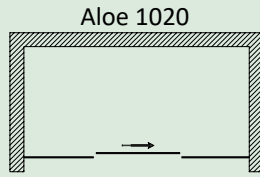

2 Sabit 1 Kayar
2 Fixed 1 Sliding