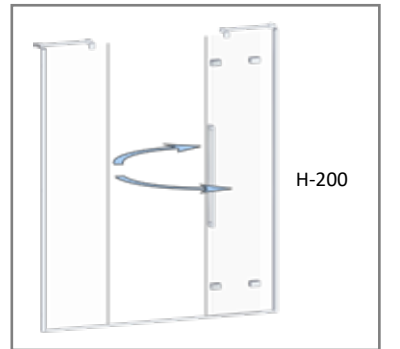

Fiyat ve teknik bilgiler için
QR kodunu taratınız.
Scan the QR code for price
and technical information.

Özel Ölçü İmkânı
Custom Size

Opsiyonel
Su Tutmayan
Fast Clean

Temperli Cam
Tempered Glass

Farklı Renk
Seçenekleri
Different Color
Options

6 mm
Glass
Thickness
Cam Kalınlığı

Yetkili Bayii
Authorized
Dealer