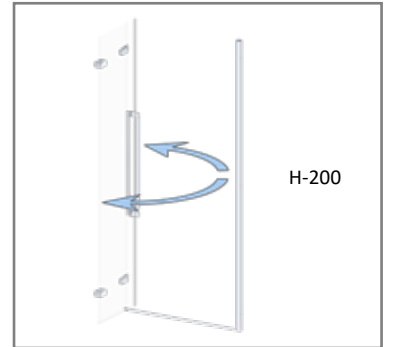

H-200

Fiyat ve teknik bilgiler için
QR kodunu taratınız.
Scan the QR code for price
and technical information.

Özel Ölçü İmkânı
Custom Size

Opsiyonel
Su Tutmayan
Fast Clean

Temperli Cam
Tempered Glass

Farklı Renk
Seçenekleri
Different Color
Options

6 mm
Glass
Thickness
Cam Kalınlığı

Yetkili Bayi
Authorized
Dealer
ŞİŞECAM