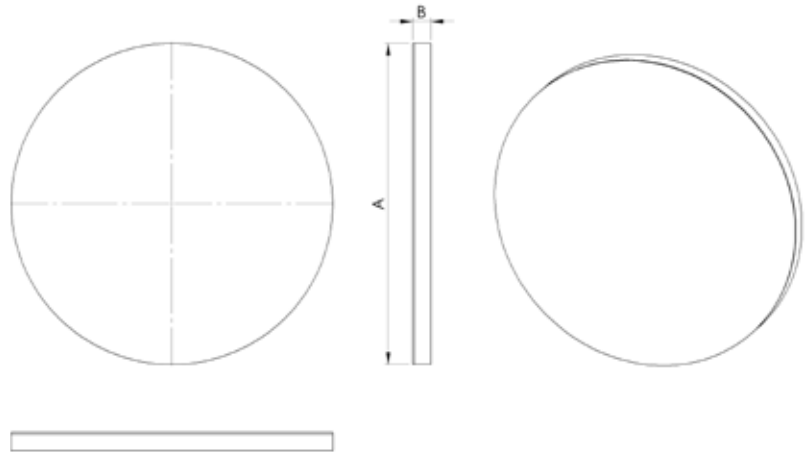

CELICA

Fiyat ve teknik bilgiler için
QR kodunu tarayınız.
Scan the QR code for price
and technical information.

1. **TR** Ayna Renk Opsiyonları : Natural, Füme, Bronz
   Led Renkleri : Sarı, Beyaz
   Ahşap Renkleri : Beyaz, Siyah, Antrasit Gri
2. **EN** Mirror Colour Options : Natural, Smoked, Bronze,
   Led Colours : Yellow, White
   Wood Colours : White, Black, Anthracite Gray

Ayna (mm) Mirror Thickness	A	B
4	700	40
4	800	40