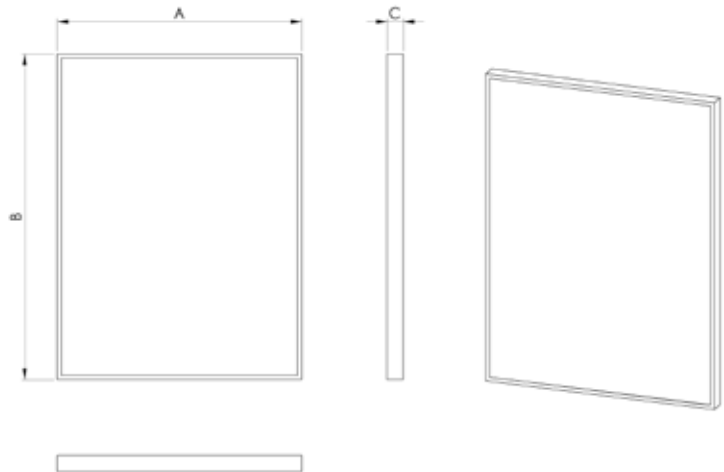

FORTE

Fiyat ve teknik bilgiler için
QR kodunu tarayınız.
Scan the QR code for price
and technical information.

TR Ayna Renk Opsiyonları : Natural, Füme, Bronz
Led Renkleri : Sarı, Beyaz
Alüminyum Profil Renkleri : Parlak, Siyah, Sarı

EN Mirror Colour Options : Natural, Smoked, Bronze,
Led Colours : Yellow, White
Aluminum Profile Renkleri : Shiny, Black, Yellow

Ayna (mm) Mirror Thickness	A	B	C
4	500	700	35
4	600	800	35
4	600	1000	35
4	600	1200	35