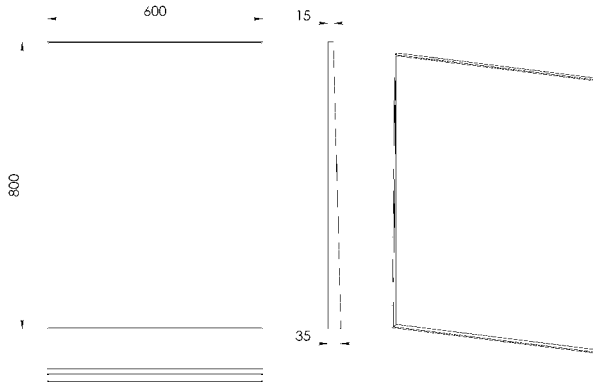

Fiyat ve teknik bilgiler için  
QR kodunu tarayınız.  
Scan the QR code for price  
and technical information.

Ayna (mm) Mirror Thicknees	A	B
4	600	800

Fiyat ve teknik bilgiler için  
QR kodunu tarayınız.  
Scan the QR code for price  
and technical information.