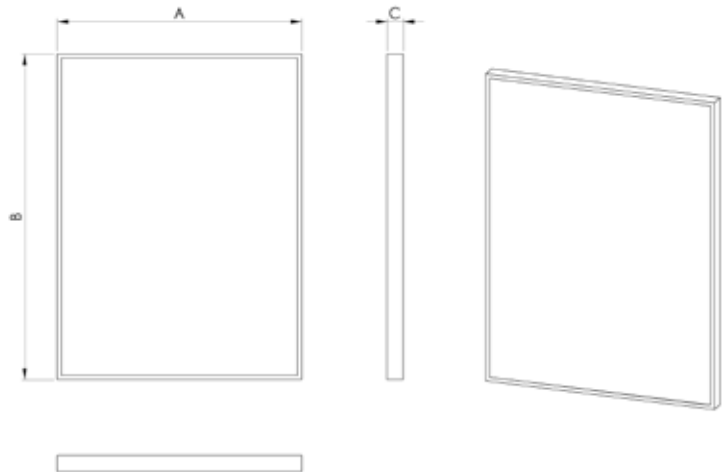

CAMARO

Fiyat ve teknik bilgiler için
QR kodunu tarayınız.
Scan the QR code for price
and technical information.

TR Ayna Renk Opsiyonları : Natural, Füme, Bronz
Led Renkleri : Sarı, Beyaz
Alüminyum Profil Renkleri : Parlak, Siyah, Sarı

EN Mirror Colour Options : Natural, Smoked, Bronze,
Led Colours : Yellow, White
Aluminum Profile Renkleri : Shiny, Black, Yellow

Ayna (mm) Mirror Thickness	A	B	C
4	500	700	35
4	600	800	35
4	600	1000	35
4	600	1200	35