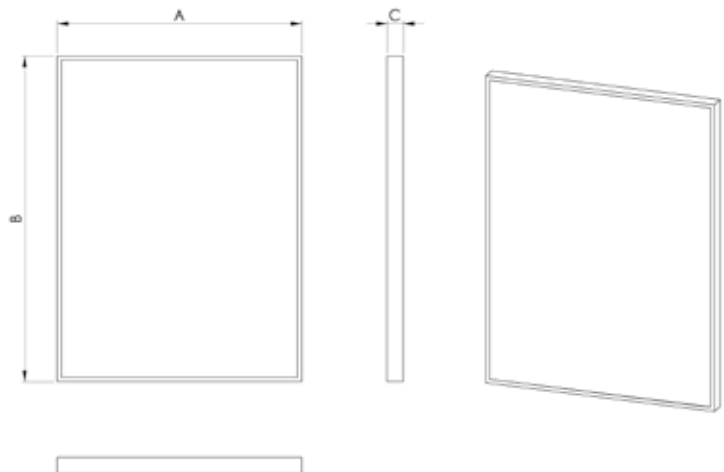

POLO

Fiyat ve teknik bilgiler için
QR kodunu tarayınız.
Scan the QR code for price
and technical information.

TR Ayna Renk Opsiyonları : Natural, Füme, Bronz
Led Renkleri : Sarı, Beyaz
Alüminyum Profil Renkleri : Parlak, Siyah, Sarı

EN Mirror Colour Options : Natural, Smoked, Bronze,
Led Colours : Yellow, White
Aluminum Profile Renkleri : Shiny, Black, Yellow

Ayna (mm) Mirror Thickness	A	B	C
4	500	700	35
4	600	800	35
4	600	1000	35
4	600	1200	35