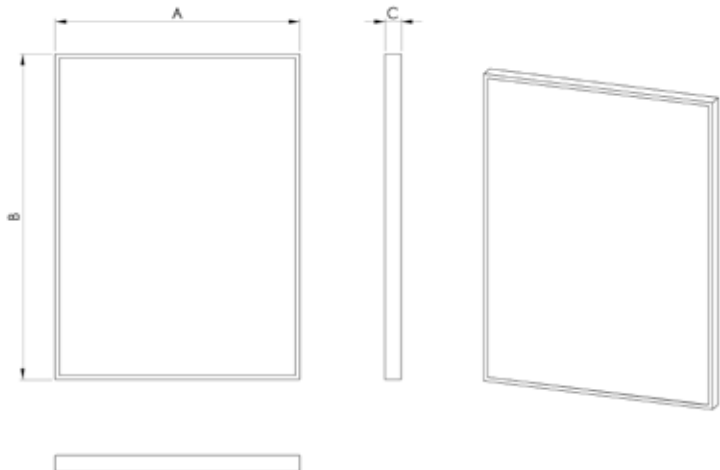

IMPALA

Fiyat ve teknik bilgiler için
QR kodunu tarayınız.
Scan the QR code for price
and technical information.

TR Ayna Renk Opsiyonları : Natural, Füme, Bronz
Led Renkleri : Sarı, Beyaz
Alüminyum Profil Renkleri : Parlak, Siyah, Sarı

EN Mirror Colour Options : Natural, Smoked, Bronze,
Led Colours : Yellow, White
Aluminum Profile Renkleri : Shiny, Black, Yellow

Ayna (mm) Mirror Thickness	A	B	C
4	500	700	35
4	600	800	35
4	600	1000	35
4	600	1200	35