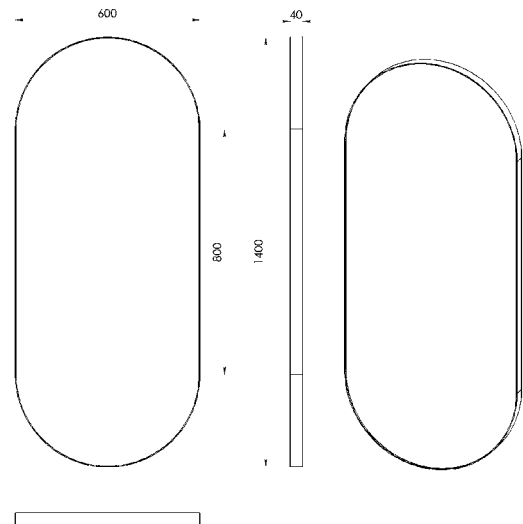

Fiyat ve teknik bilgiler için
QR kodunu tarayınız.
Scan the QR code for price
and technical information.

TR Ayna Renk Opsiyonları : Natural, Füme, Bronz
Led Renkleri : Sarı, Beyaz
Profil Renkleri : Beyaz, Siyah, Gri, Sarı

EN Mirror Colour Options : Natural, Smoked, Bronze,
Led Colours : Sarı, Beyaz
Profile Colors : White, Black, Gray, Yellow

Ayna (mm) Mirror Thickness	A	B
4	600	1400