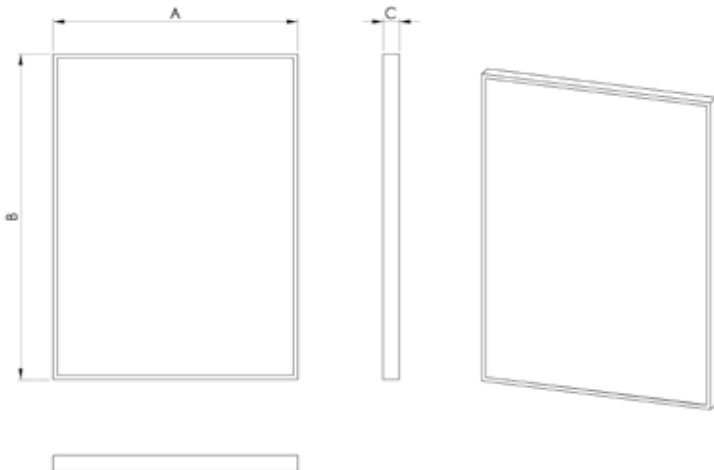

Ayna (mm) Mirror Thicknees	A	B	C
4	500	700	35
4	600	800	35
4	600	1000	35
4	600	1200	35