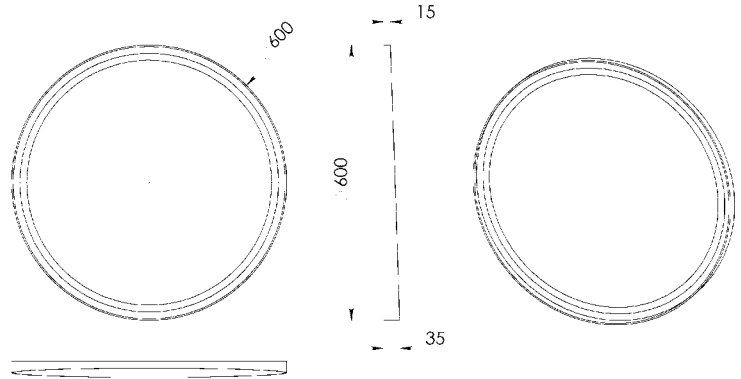

BEETLE

Fiyat ve teknik bilgiler için
QR kodunu tarayınız.
Scan the QR code for price
and technical information.

1. **TR** Ayna Renk Opsiyonları : Natural, Füme, Bronz
   Led Renkleri : Sarı, Beyaz
   Profil Renkleri : Beyaz, Siyah, Gri, Sarı
2. **EN** Mirror Colour Options : Natural, Smoked, Bronze,
   Led Colours : Sarı, Beyaz
   Profile Colors : White, Black, Gray, Yellow

Ayna (mm) Mirror Thickness	Ø
4	600