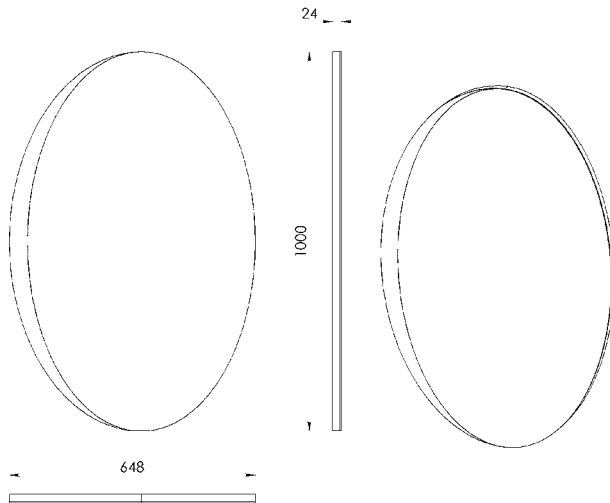

Fiyat ve teknik bilgiler için  
QR kodunu tarayınız.  
Scan the QR code for price  
and technical information.

Ayna (mm) Mirror Thicknees	A	B
4	648	1000