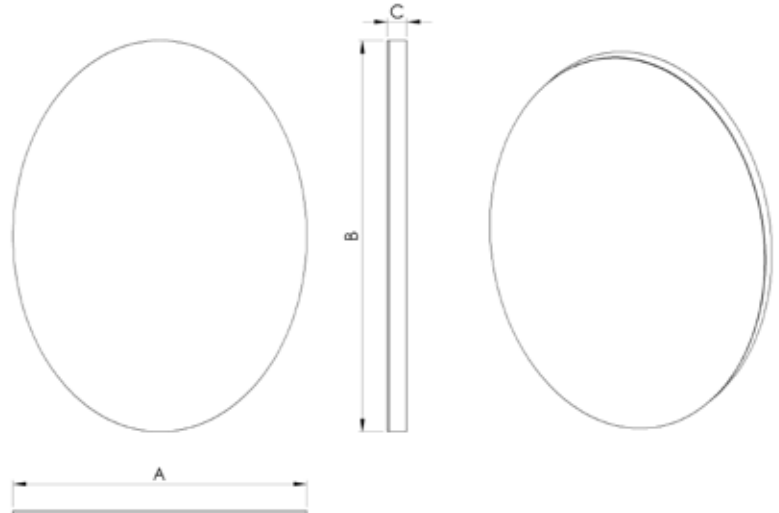

Fiyat ve teknik bilgiler için
QR kodunu tarayınız.
Scan the QR code for price
and technical information.

1. **TR** Ayna Renk Opsiyonları : Natural, Füme, Bronz
   Led Renkleri : Sarı, Beyaz
   Ahşap Renkleri : Beyaz, Siyah, Antrasit Gri
2. **EN** Mirror Colour Options : Natural, Smoked, Bronze,
   Led Colours : Yellow, White
   Wood Colours : White, Black, Anthracite Gray

Ayna (mm) Mirror Thickness	A	B	C
4	600	800	40
4	600	1000	40
4	600	1200	40