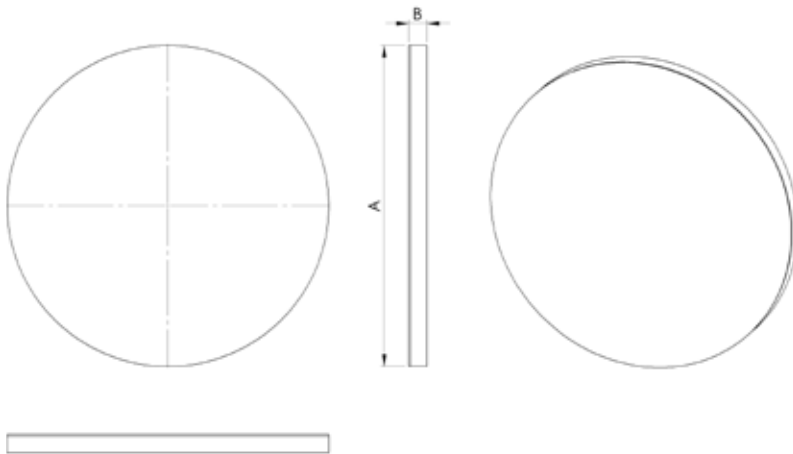

Ayna (mm) Mirror Thicknees	A	B
4	700	40
4	800	40