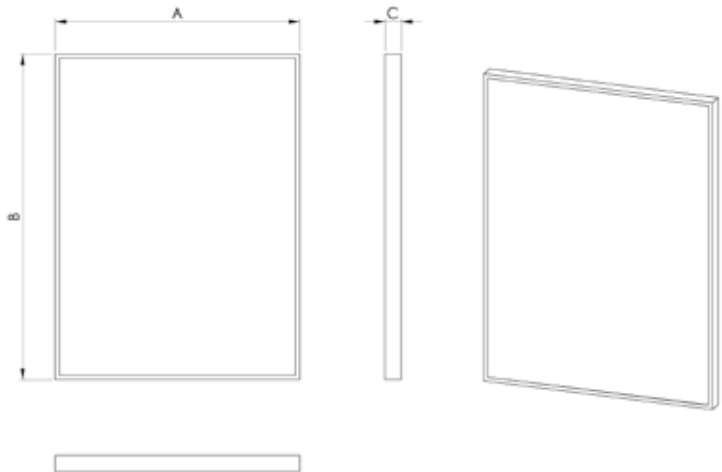

DELUXE

Fiyat ve teknik bilgiler için
QR kodunu tarayınız.
Scan the QR code for price
and technical information.

TR Ayna Renk Opsiyonları : Natural, Füme, Bronz
Led Renkleri : Sarı, Beyaz
Alüminyum Profil Renkleri : Parlak, Siyah, Sarı

EN Mirror Colour Options : Natural, Smoked, Bronze,
Led Colours : Yellow, White
Aluminum Profile Renkleri : Shiny, Black, Yellow

Ayna (mm) Mirror Thickness	A	B	C
4	500	700	35
4	600	800	35
4	600	1000	35
4	600	1200	35