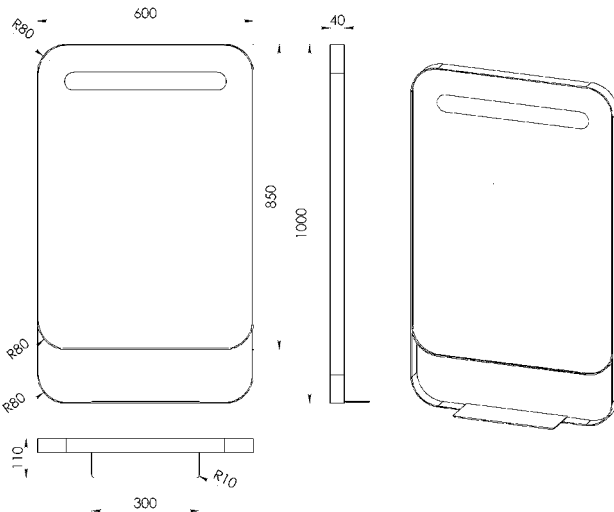

Ayna (mm) Mirror Thicknees	A	B
4	600	1000