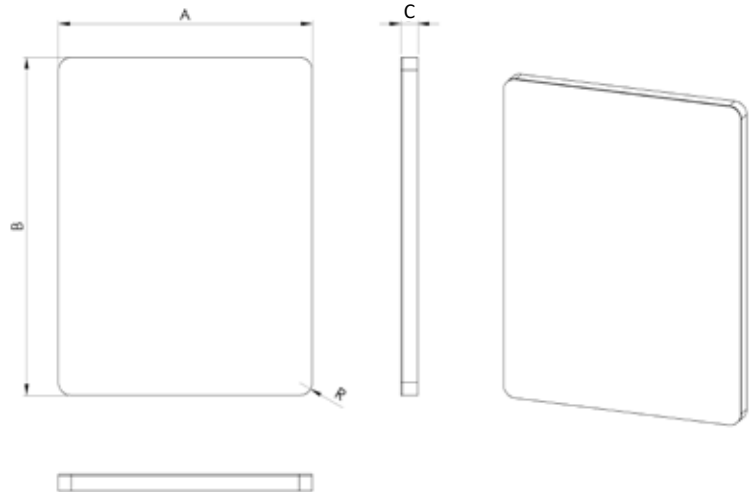

EPICA

Fiyat ve teknik bilgiler için
QR kodunu tarayınız.
Scan the QR code for price
and technical information.

1. **TR** Ayna Renk Opsiyonları : Natural, Füme, Bronz
   Led Renkleri : Sarı, Beyaz
   Ahşap Renkleri : Beyaz, Siyah, Antrasit Gri
2. **EN** Mirror Colour Options : Natural, Smoked, Bronze,
   Led Colours : Yellow, White
   Wood Colours : White, Black, Anthracite Gray

Ayna (mm) Mirror Thickness	A	B
4	500	700
4	600	800
4	600	1000
4	600	1200