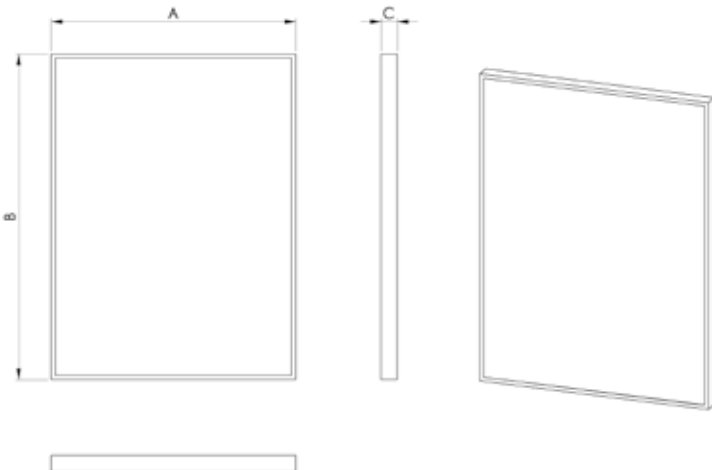

Fiyat ve teknik bilgiler için  
QR kodunu tarayınız.  
Scan the QR code for price  
and technical information.

Ayna (mm) Mirror Thicknees	A	B	C
4	500	700	35
4	600	800	35
4	600	1000	35
4	600	1200	35