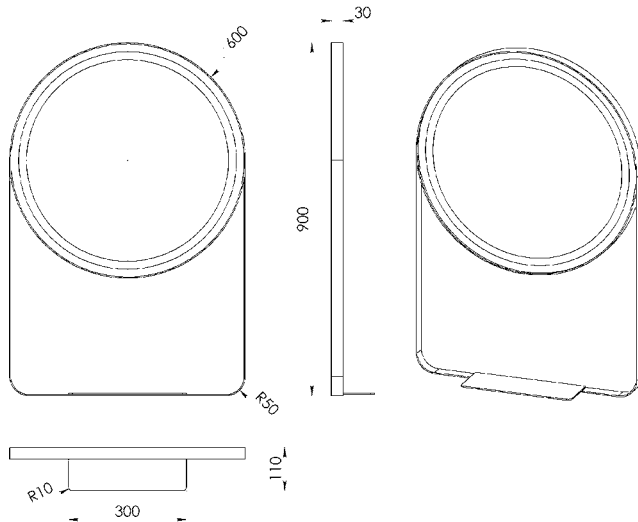

Fiyat ve teknik bilgiler için  
QR kodunu tarayınız.  
Scan the QR code for price  
and technical information.

Ayna (mm) Mirror Thicknees	A	B
4	600	900