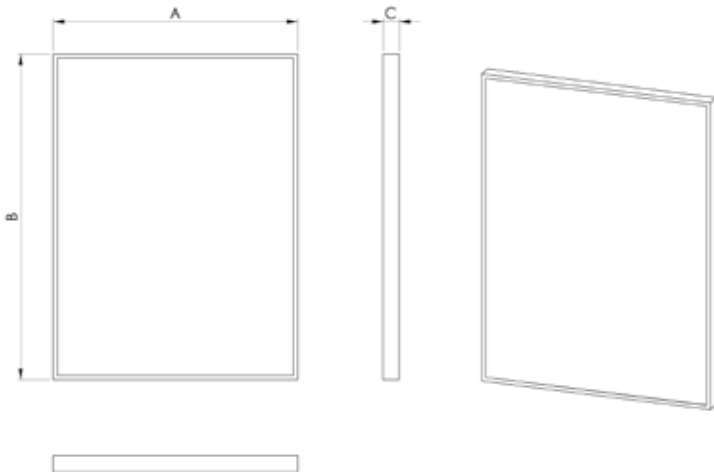

Fiyat ve teknik bilgiler için  
QR kodunu tarayınız.  
Scan the QR code for price  
and technical information.

Ayna (mm) Mirror Thicknees	A	B	C
4	500	700	35
4	600	800	35
4	600	1000	35
4	600	1200	35