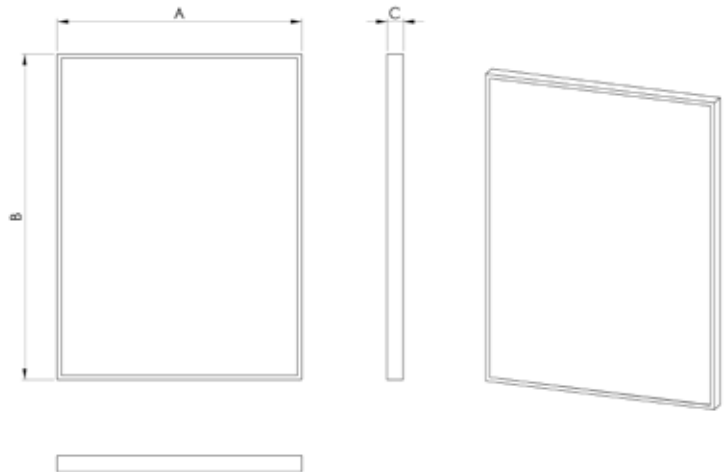

SIENA

Fiyat ve teknik bilgiler için
QR kodunu tarayınız.
Scan the QR code for price
and technical information.

TR Ayna Renk Opsiyonları : Natural, Füme, Bronz
Led Renkleri : Sarı, Beyaz
Alüminyum Profil Renkleri : Parlak, Siyah, Sarı

EN Mirror Colour Options : Natural, Smoked, Bronze,
Led Colours : Yellow, White
Aluminum Profile Renkleri : Shiny, Black, Yellow

Ayna (mm) Mirror Thickness	A	B	C
4	500	700	35
4	600	800	35
4	600	1000	35
4	600	1200	35