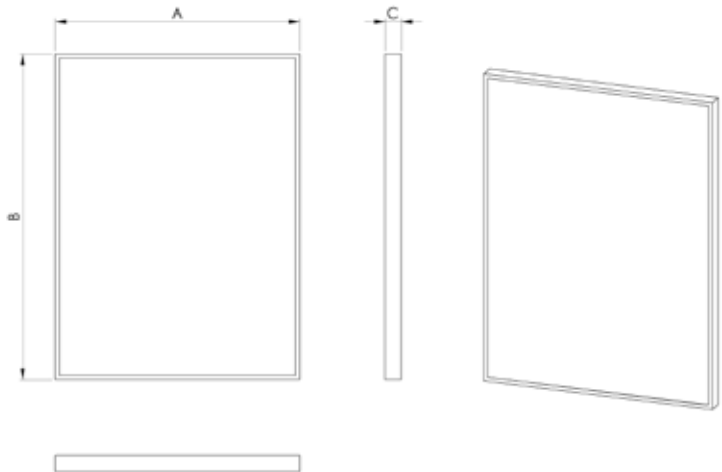

Fiyat ve teknik bilgiler için
QR kodunu tarayınız.
Scan the QR code for price
and technical information.

TR Ayna Renk Opsiyonları : Natural, Füme, Bronz
Led Renkleri : Sarı, Beyaz
Alüminyum Profil Renkleri : Parlak, Siyah, Sarı

EN Mirror Colour Options : Natural, Smoked, Bronze,
Led Colours : Yellow, White
Aluminum Profile Renkleri : Shiny, Black, Yellow

Ayna (mm) Mirror Thickness	A	B	C
4	500	700	35
4	600	800	35
4	600	1000	35
4	600	1200	35