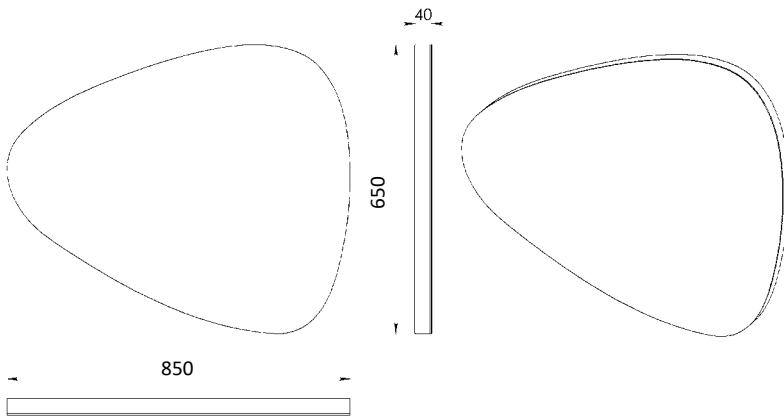

Fiyat ve teknik bilgiler için  
QR kodunu tarayınız.  
Scan the QR code for price  
and technical information.

Ayna (mm) Mirror Thicknees	A	B
4	650	850