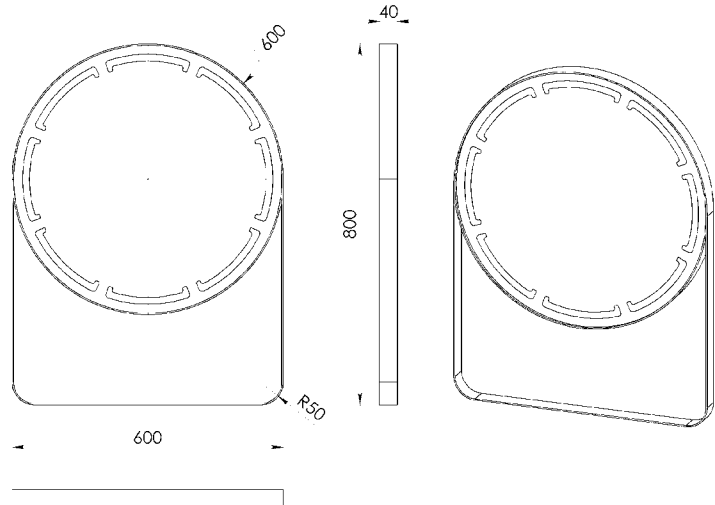

LAREN

Fiyat ve teknik bilgiler için
QR kodunu tarayınız.
Scan the QR code for price
and technical information.

TR Ayna Renk Opsiyonları : Natural, Füme, Bronz
Led Renkleri : Sarı, Beyaz
Profil Renkleri : Beyaz, Siyah, Gri, Sarı

EN Mirror Colour Options : Natural, Smoked, Bronze,
Led Colours : Sarı, Beyaz
Profile Colors : White, Black, Gray, Yellow

Ayna (mm) Mirror Thickness	A	B
4	600	800