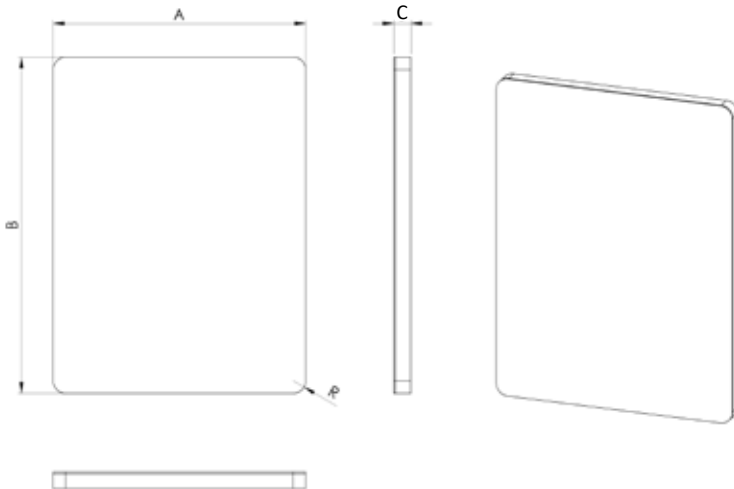

Ayna (mm) Mirror Thicknees	A	B
4	500	700
4	600	800
4	600	1000
4	600	1200