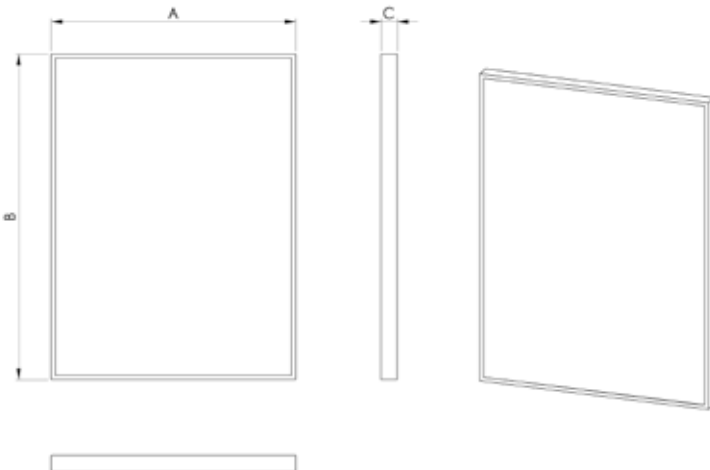

Ayna (mm) Mirror Thicknees	A	B	C
4	500	700	35
4	600	800	35
4	600	1000	35
4	600	1200	35