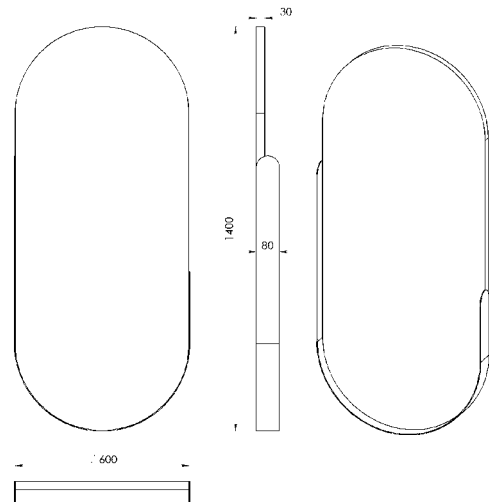

Fiyat ve teknik bilgiler için
QR kodunu tarayınız.
Scan the QR code for price
and technical information.

TR Ayna Renk Opsiyonları : Natural, Füme, Bronz
Led Renkleri : Sarı, Beyaz
Profil Renkleri : Beyaz, Siyah, Gri, Sarı

EN Mirror Colour Options : Natural, Smoked, Bronze,
Led Colours : Sarı, Beyaz
Profile Colors : White, Black, Gray, Yellow

Ayna (mm) Mirror Thicknees	A	B
4	600	1400