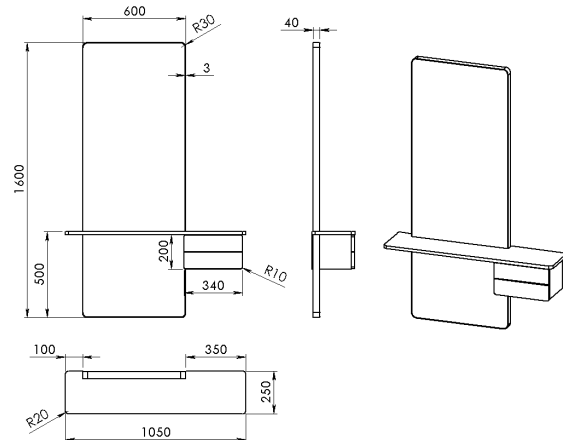

ASTON

Fiyat ve teknik bilgiler için
QR kodunu tarayınız.
Scan the QR code for price
and technical information.

TR Ayna Renk Opsiyonları : Natural, Füme, Bronz
Led Renkleri : Sarı, Beyaz
Profil Renkleri : Beyaz, Siyah, Gri, Sarı

EN Mirror Colour Options : Natural, Smoked, Bronze,
Led Colours : Sarı, Beyaz
Profile Colors : White, Black, Gray, Yellow

Ayna (mm) Mirror Thickness	A	B
4	600	1600