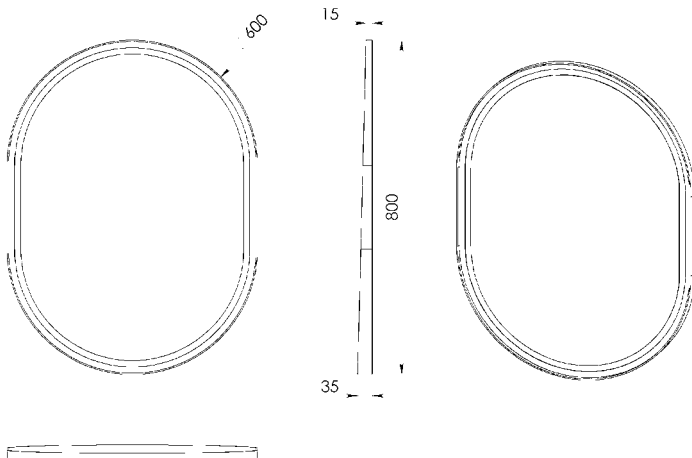

Fiyat ve teknik bilgiler için  
QR kodunu tarayınız.  
Scan the QR code for price  
and technical information.

Ayna (mm) Mirror Thicknees	A	B
4	600	800