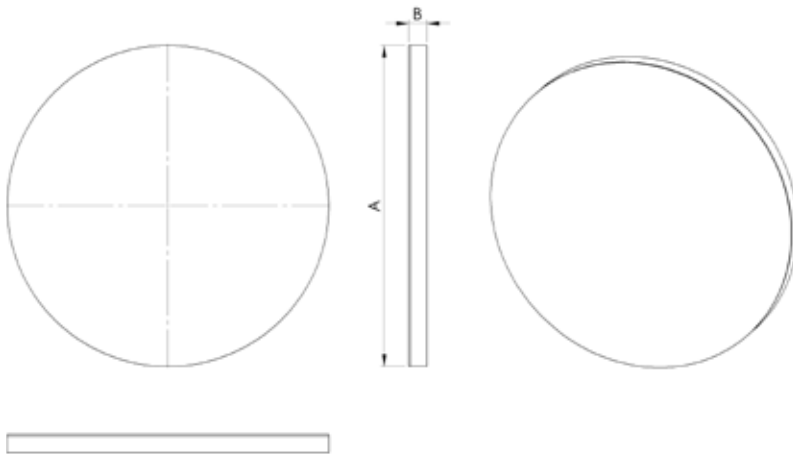

Fiyat ve teknik bilgiler için  
QR kodunu tarayınız.  
Scan the QR code for price  
and technical information.

Ayna (mm) Mirror Thicknees	A	B
4	700	40
4	800	40