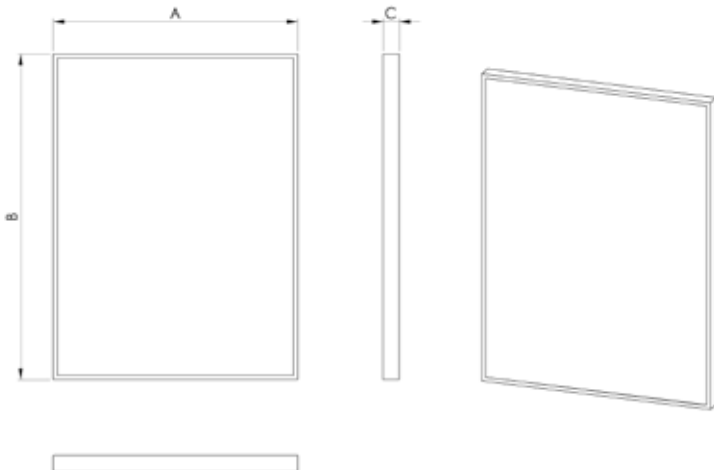

Fiyat ve teknik bilgiler için  
QR kodunu tarayınız.  
Scan the QR code for price  
and technical information.

Ayna (mm) Mirror Thicknees	A	B	C
4	500	700	35
4	600	800	35
4	600	1000	35
4	600	1200	35