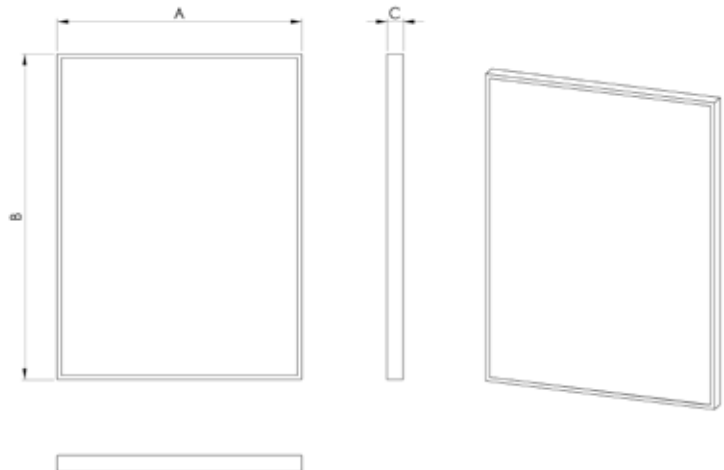

BACO

Fiyat ve teknik bilgiler için
QR kodunu tarayınız.
Scan the QR code for price
and technical information.

TR Ayna Renk Opsiyonları : Natural, Füme, Bronz
Led Renkleri : Sarı, Beyaz
Alüminyum Profil Renkleri : Parlak, Siyah, Sarı

EN Mirror Colour Options : Natural, Smoked, Bronze,
Led Colours : Yellow, White
Aluminum Profile Renkleri : Shiny, Black, Yellow

Ayna (mm) Mirror Thickness	A	B	C
4	500	700	35
4	600	800	35
4	600	1000	35
4	600	1200	35