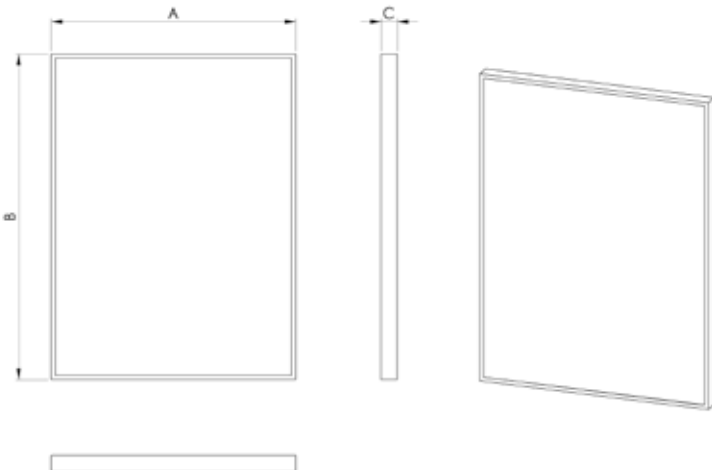

Ayna (mm) Mirror Thicknees	A	B	C
4	500	700	35
4	600	800	35
4	600	1000	35
4	600	1200	35