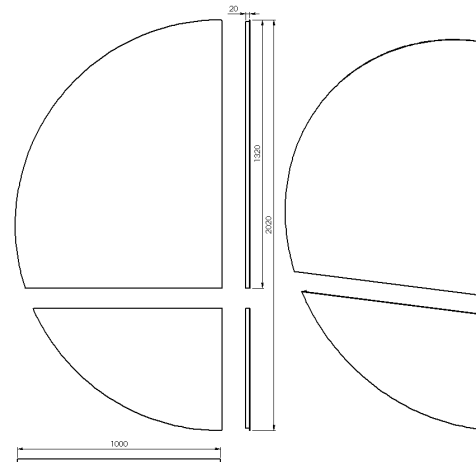

Fiyat ve teknik bilgiler için
QR kodunu tarayınız.
Scan the QR code for price
and technical information.

TR Ayna Renk Opsiyonları : Natural, Füme, Bronz
Led Renkleri : Sarı, Beyaz
Profil Renkleri : Beyaz, Siyah, Gri, Sarı

EN Mirror Colour Options : Natural, Smoked, Bronze,
Led Colours : Sarı, Beyaz
Profile Colors : White, Black, Gray, Yellow

Ayna (mm) Mirror Thicknees	A	B
4	1000	2020