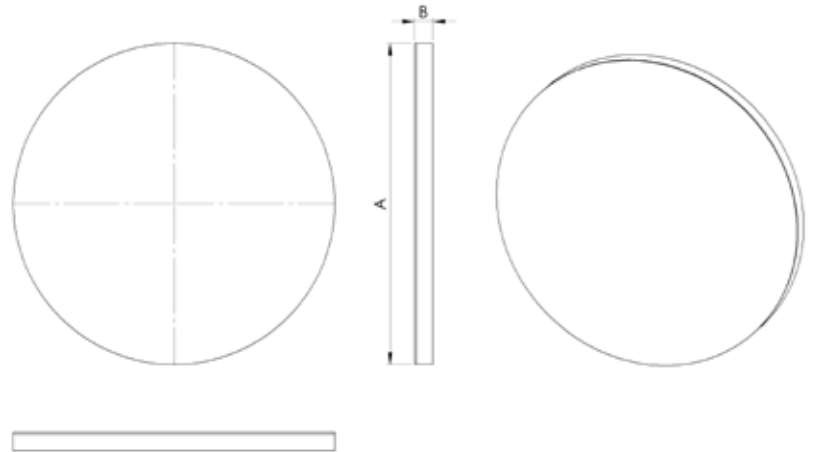

Fiyat ve teknik bilgiler için
QR kodunu tarayınız.
Scan the QR code for price
and technical information.

1. **TR** Ayna Renk Opsiyonları : Natural, Füme, Bronz
   Led Renkleri : Sarı, Beyaz
   Ahşap Renkleri : Beyaz, Siyah, Antrasit Gri
2. **EN** Mirror Colour Options : Natural, Smoked, Bronze,
   Led Colours : Yellow, White
   Wood Colours : White, Black, Anthracite Gray

Ayna (mm) Mirror Thickness	A	B
4	600	40
4	700	40
4	800	40