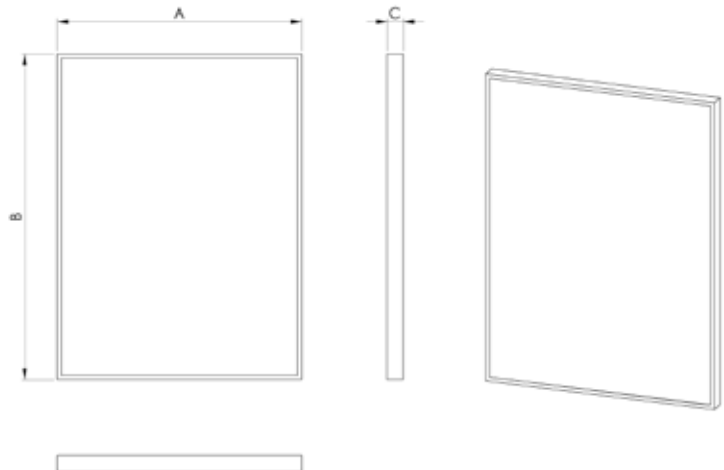

MITO

Fiyat ve teknik bilgiler için
QR kodunu tarayınız.
Scan the QR code for price
and technical information.

TR Ayna Renk Opsiyonları : Natural, Füme, Bronz
Led Renkleri : Sarı, Beyaz
Alüminyum Profil Renkleri : Parlak, Siyah, Sarı

EN Mirror Colour Options : Natural, Smoked, Bronze,
Led Colours : Yellow, White
Aluminum Profile Renkleri : Shiny, Black, Yellow

Ayna (mm) Mirror Thickness	A	B	C
4	500	700	35
4	600	800	35
4	600	1000	35
4	600	1200	35