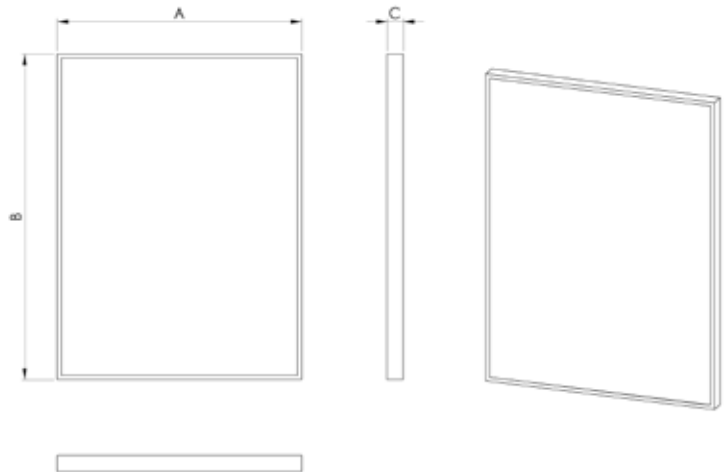

SPIDER

Aç / Kapa
On / Off

Dokunmatik
Touch Sensor

Buğu Önleyici
Anti Fog
Opsiyonel

Koruyucu A.
Protective A.

Tasarruflu Led Işık
Saving Led Light

220 v

6500

1 M

Fiyat ve teknik bilgiler için
QR kodunu tarayınız.
Scan the QR code for price
and technical information.

TR Ayna Renk Opsiyonları : Natural, Füme, Bronz
Led Renkleri : Sarı, Beyaz
Alüminyum Profil Renkleri : Parlak, Siyah, Sarı

EN Mirror Colour Options : Natural, Smoked, Bronze,
Led Colours : Yellow, White
Aluminum Profile Renkleri : Shiny, Black, Yellow

Ayna (mm) Mirror Thickness	A	B	C
4	500	700	35
4	600	800	35
4	600	1000	35
4	600	1200	35