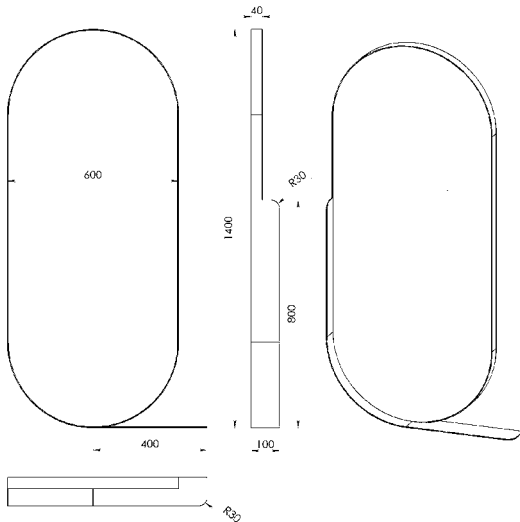

Fiyat ve teknik bilgiler için  
QR kodunu tarayınız.  
Scan the QR code for price  
and technical information.

Ayna (mm) Mirror Thicknees	A	B
4	600	1400