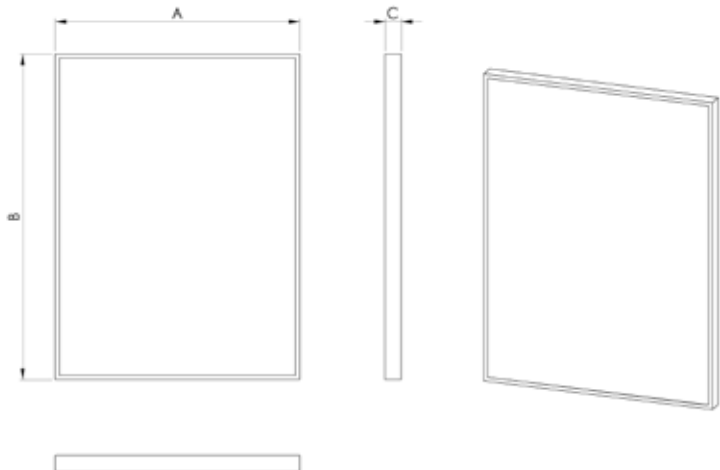

ARTEON

Aç / Kapa
On / Off

Dokunmatik
Touch Sensor

Buğu Önleyici
Anti Fog
Opsiyonel

Koruyucu A.
Protective A.

Tasarruflu Led Işık
Saving Led Light

220 v

6500

1 M

Fiyat ve teknik bilgiler için
QR kodunu tarayınız.
Scan the QR code for price
and technical information.

TR Ayna Renk Opsiyonları : Natural, Füme, Bronz
Led Renkleri : Sarı, Beyaz
Alüminyum Profil Renkleri : Parlak, Siyah, Sarı

EN Mirror Colour Options : Natural, Smoked, Bronze,
Led Colours : Yellow, White
Aluminum Profile Renkleri : Shiny, Black, Yellow

Ayna (mm) Mirror Thickness	A	B	C
4	500	700	35
4	600	800	35
4	600	1000	35
4	600	1200	35