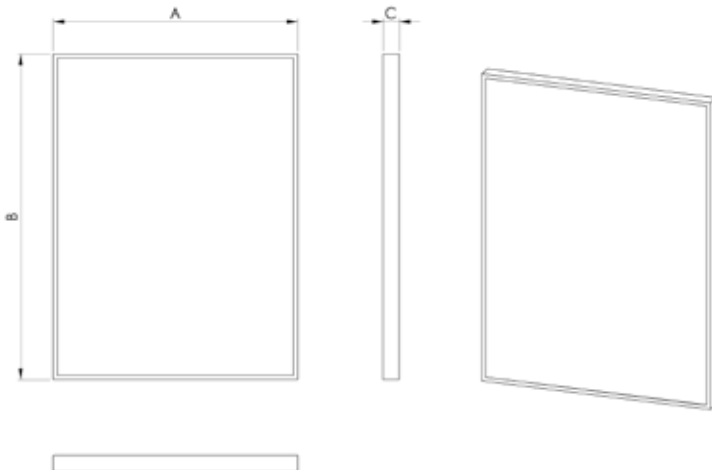

Fiyat ve teknik bilgiler için  
QR kodunu tarayınız.  
Scan the QR code for price  
and technical information.

Ayna (mm) Mirror Thicknees	A	B	C
4	500	700	35
4	600	800	35
4	600	1000	35
4	600	1200	35