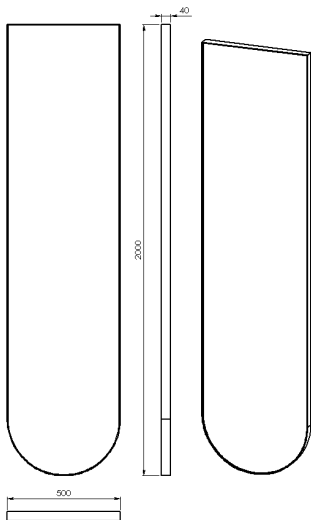

Fiyat ve teknik bilgiler için  
QR kodunu tarayınız.  
Scan the QR code for price  
and technical information.

Ayna (mm) Mirror Thicknees	A	B
4	500	2000

Fiyat ve teknik bilgiler için  
QR kodunu tarayınız.  
Scan the QR code for price  
and technical information.