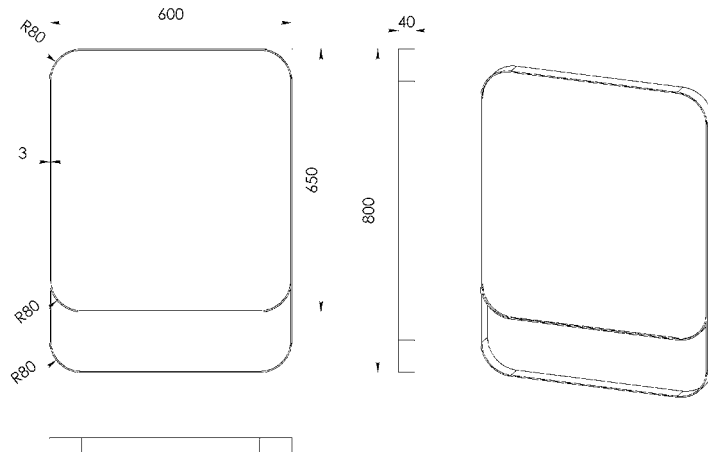

Fiyat ve teknik bilgiler için  
QR kodunu tarayınız.  
Scan the QR code for price  
and technical information.

Ayna (mm) Mirror Thicknees	A	B
4	600	800