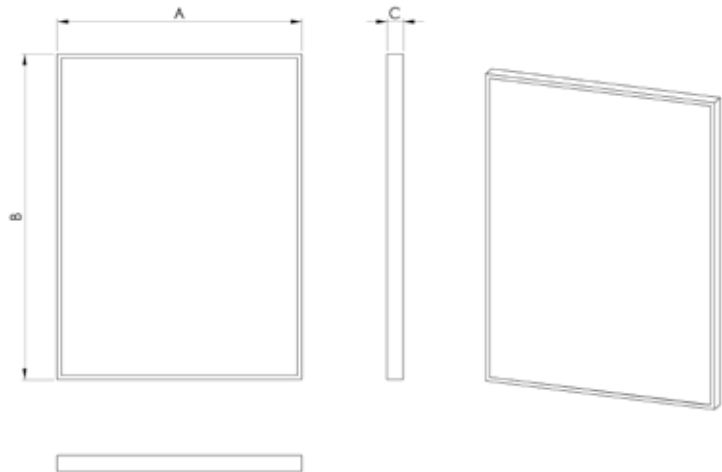

NEXIA

Fiyat ve teknik bilgiler için
QR kodunu tarayınız.
Scan the QR code for price
and technical information.

TR Ayna Renk Opsiyonları : Natural, Füme, Bronz
Led Renkleri : Sarı, Beyaz
Alüminyum Profil Renkleri : Parlak, Siyah, Sarı

EN Mirror Colour Options : Natural, Smoked, Bronze,
Led Colours : Yellow, White
Aluminum Profile Renkleri : Shiny, Black, Yellow

Ayna (mm) Mirror Thickness	A	B	C
4	500	700	35
4	600	800	35
4	600	1000	35
4	600	1200	35