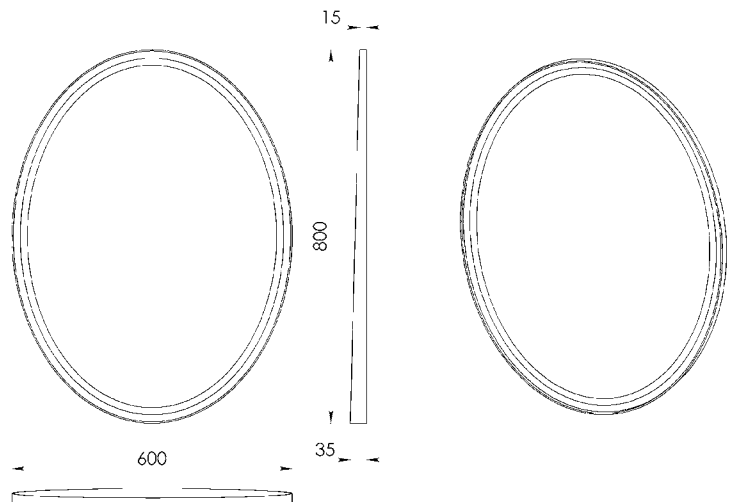

Fiyat ve teknik bilgiler için
QR kodunu tarayınız.
Scan the QR code for price
and technical information.

TR Ayna Renk Opsiyonları : Natural, Füme, Bronz
Led Renkleri : Sarı, Beyaz
Profil Renkleri : Beyaz, Siyah, Gri, Sarı

EN Mirror Colour Options : Natural, Smoked, Bronze,
Led Colours : Sarı, Beyaz
Profile Colors : White, Black, Gray, Yellow

Ayna (mm) Mirror Thickness	A	B
4	600	800