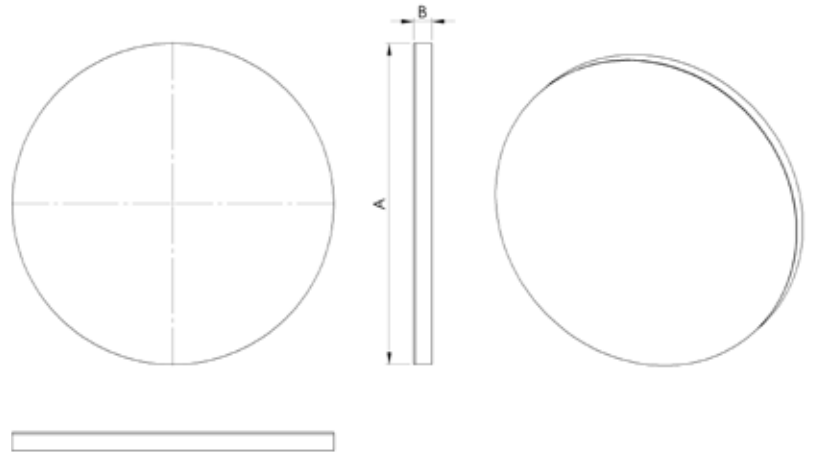

URUS

Fiyat ve teknik bilgiler için
QR kodunu tarayınız.
Scan the QR code for price
and technical information.

1. **TR** Ayna Renk Opsiyonları : Natural, Füme, Bronz
   Led Renkleri : Sarı, Beyaz
   Ahşap Renkleri : Beyaz, Siyah, Antrasit Gri
2. **EN** Mirror Colour Options : Natural, Smoked, Bronze,
   Led Colours : Yellow, White
   Wood Colours : White, Black, Anthracite Gray

Ayna (mm) Mirror Thickness	A	B
4	600	40
4	700	40
4	800	40