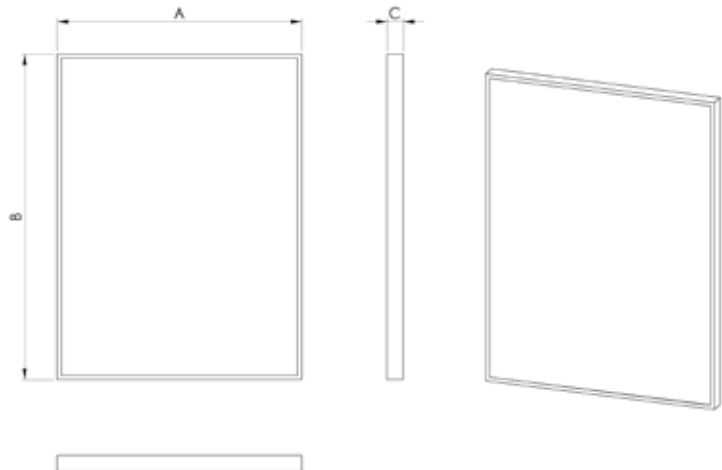

MAXIMA

Fiyat ve teknik bilgiler için
QR kodunu tarayınız.
Scan the QR code for price
and technical information.

TR Ayna Renk Opsiyonları : Natural, Füme, Bronz
Led Renkleri : Sarı, Beyaz
Alüminyum Profil Renkleri : Parlak, Siyah, Sarı

EN Mirror Colour Options : Natural, Smoked, Bronze,
Led Colours : Yellow, White
Aluminum Profile Renkleri : Shiny, Black, Yellow

Ayna (mm) Mirror Thickness	A	B	C
4	500	700	35
4	600	800	35
4	600	1000	35
4	600	1200	35