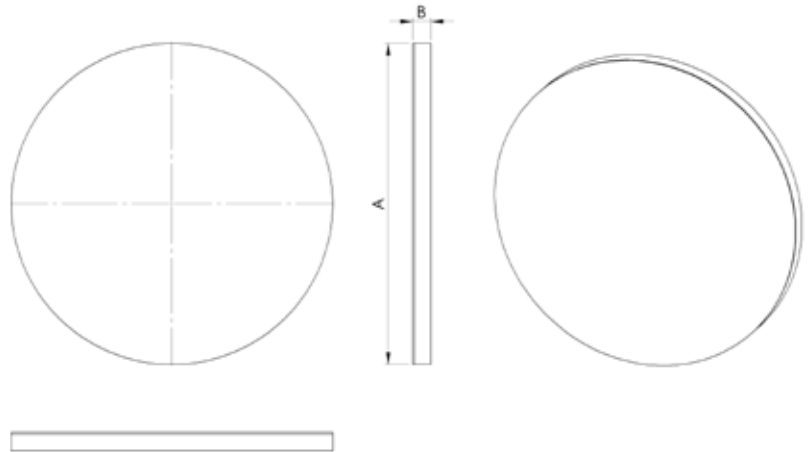

Fiyat ve teknik bilgiler için
QR kodunu tarayınız.
Scan the QR code for price
and technical information.

1. **TR** Ayna Renk Opsiyonları : Natural, Füme, Bronz
   Led Renkleri : Sarı, Beyaz
   Ahşap Renkleri : Beyaz, Siyah, Antrasit Gri
2. **EN** Mirror Colour Options : Natural, Smoked, Bronze,
   Led Colours : Yellow, White
   Wood Colours : White, Black, Anthracite Gray

Ayna (mm) Mirror Thickness	A	B
4	600	40
4	700	40
4	800	40